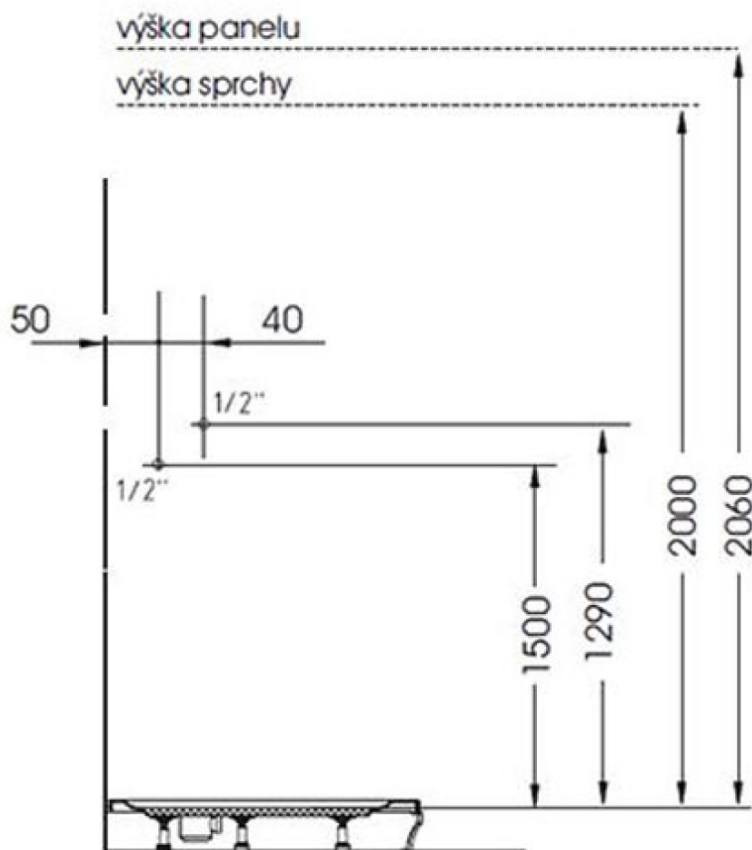

LUK panel prysznicowy 250x1300mm z baterią termostaticzną, narożny

polysan

Kod: 80325

Rozmiary

Szerokość: 250 mm

Wysokość: 1300 mm

Właściwości

Kolor: Biały

Materiał: Plastik

Gwarancja: 6 lat

Karta techniczna

*provedení do rohu
(sprcha upevněna na zdi)*