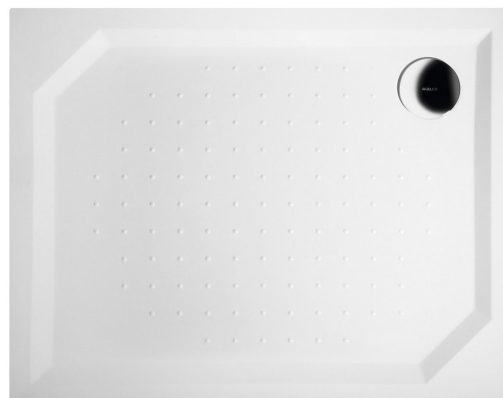

SARA brodzik prysznicowy kompozytowy, 100x80cm

Kod: GS10080

Rozmiary

Długość: 1000 mm

Szerokość: 800 mm

Wysokość: 40 mm

Głębokość: 20 mm

Właściwości

Kolor: Biały

Materiał: Kompozyt

Gwarancja: 3 lata

Karta techniczna