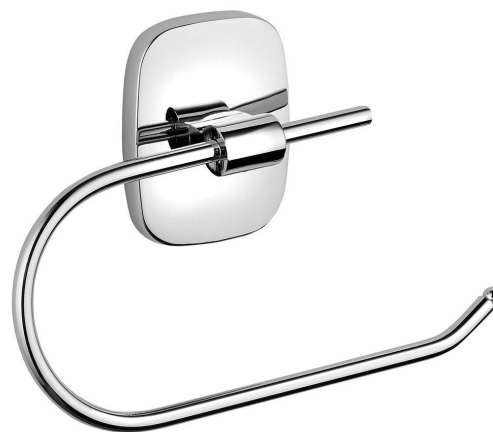

RUMBA wieszak na papier toaletowy

Kod: RB117

Podstawowe informacje

Marka: Aqualine

Seria: RUMBA

Rozmiary

Szerokość: 150 mm

Wysokość: 100 mm

Głębokość: 30 mm

Właściwości

Kolor: Chrom

Materiał: Stop

Kształt: Kanciaste

Rodzaj: Wieszak na papier toaletowy

Instalacja: Wiercenie

Waga / szt.: 0.36 kg

Opakowanie: 1 szt.

Gwarancja: 2 lata

Części zamienne

Zestaw montażowy do RB (Kod: NDRB)

UAK 6 komplet do mocowania akcesoriów łazienkowych, Śruba 4,5x60 (Kod: 40015)

Karta techniczna