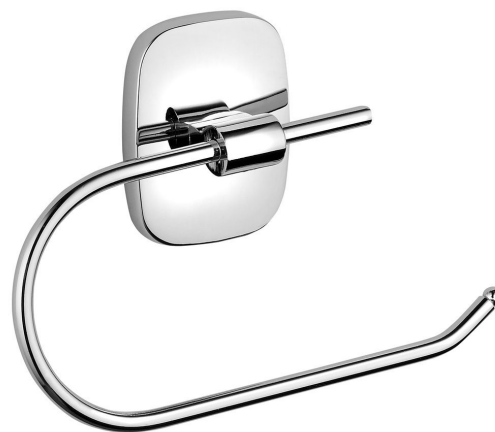

RUMBA wieszak na papier toaletowy

Kod: RB117

Podstawowe informacje

Marka: Aqualine

Seria: RUMBA

Rozmiary

Szerokość: 150 mm

Wysokość: 100 mm

Głębokość: 30 mm

Właściwości

Kolor: Chrom

Materiał: Stop

Kształt: Kanciaste

Rodzaj: Wieszak na papier toaletowy

Instalacja: Wiercenie

Waga / szt.: 0.36 kg

Opakowanie: 1 szt.

Gwarancja: 2 lata

Części zamienne

Zestaw montażowy do RB (Kod: NDRB)