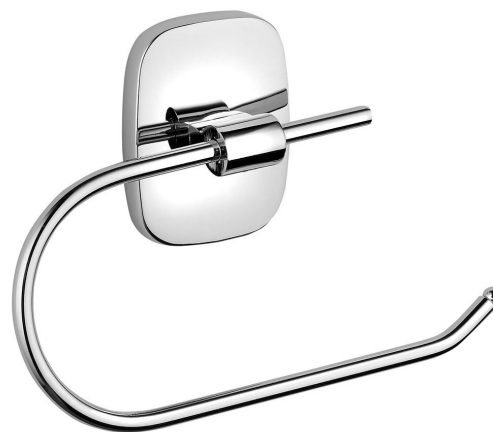

RUMBA wieszak na papier toaletowy

Kod: RB117

Podstawowe informacje

Marka: Aqualine

Seria: RUMBA

Rozmiary

Szerokość: 150 mm

Wysokość: 100 mm

Głębokość: 30 mm

Właściwości

Kolor: Chrom

Materiał: Stop

Kształt: Kanciaste

Rodzaj: Wieszak na papier toaletowy

Instalacja: Wiercenie

Waga / szt.: 0.36 kg

Opakowanie: 1 szt.

Gwarancja: 2 lata

Części zamienne

Zestaw montażowy do RB (Kod: NDRB)