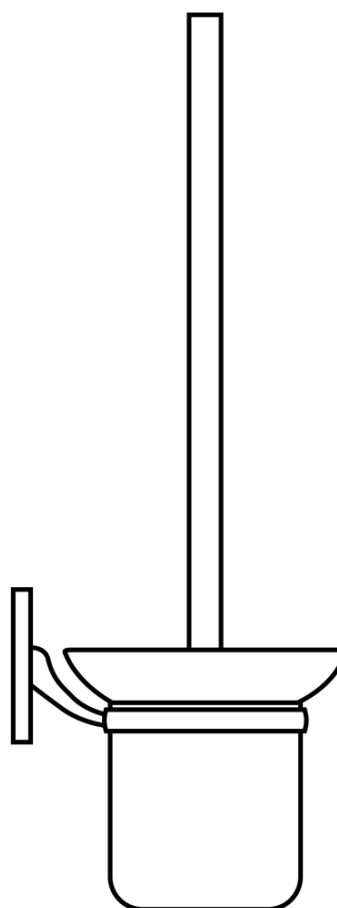

Karta techniczna

370

114

370

144