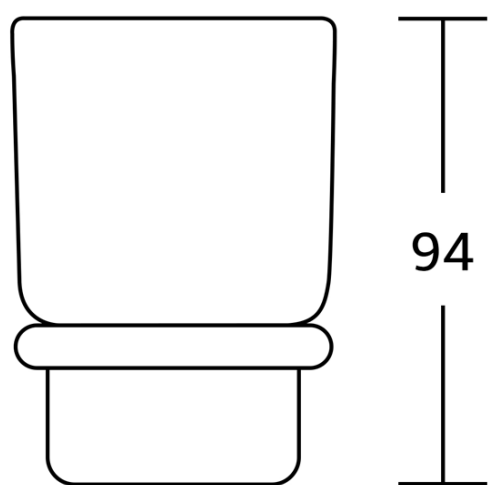

RUMBA kubek, szkło mleczne, chrom

Kod: RB104

Podstawowe informacje

Marka: Aqualine

Seria: RUMBA

Rozmiary

Szerokość: 68 mm

Wysokość: 94 mm

Głębokość: 115 mm

Właściwości

Kolor: Chrom

Materiał: Szkło, Stop

Kształt: Kanciaste

Rodzaj: Kubek na szczoteczki do zębów

Instalacja: Wiercenie

Waga / szt.: 0.49 kg

Opakowanie: 1 szt.

Gwarancja: 2 lata

Części zamienne

UAK 6 komplet do mocowania akcesoriów łazienkowych, Śruba 4,5x60 (Kod: 40015)

Zestaw montażowy do RB (Kod: NDRB)

Karta techniczna

68

115