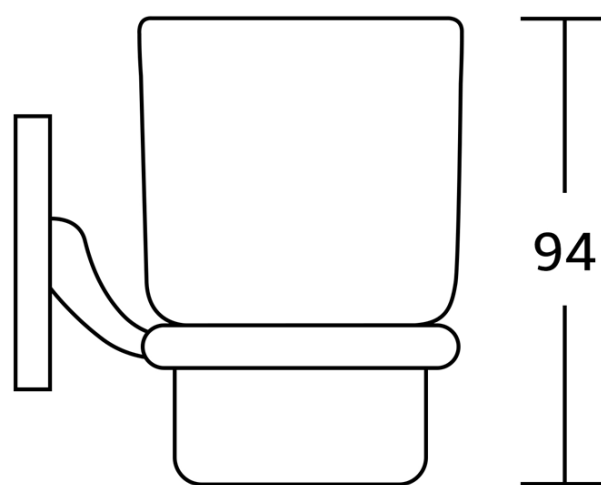

RUMBA kubek, szkło mleczne, chrom

Kod: RB104

Podstawowe informacje

Marka: Aqualine

Seria: RUMBA

Rozmiary

Szerokość: 68 mm

Wysokość: 94 mm

Głębokość: 115 mm

Właściwości

Kolor: Chrom

Materiał: Szkło, Stop

Kształt: Kanciaste

Rodzaj: Kubek na szczoteczki do zębów

Instalacja: Wiercenie

Waga / szt.: 0.49 kg

Opakowanie: 1 szt.

Gwarancja: 2 lata

Części zamienne

UAK 6 komplet do mocowania akcesoriów łazienkowych, Śruba 4,5x60 (Kod: 40015)

Zestaw montażowy do RB (Kod: NDRB)

Karta techniczna

68

115