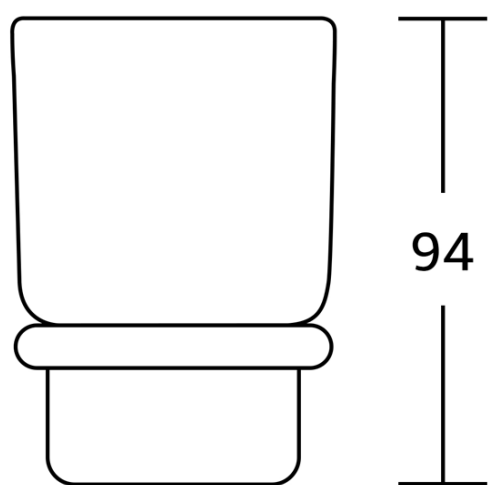

Karta techniczna

68