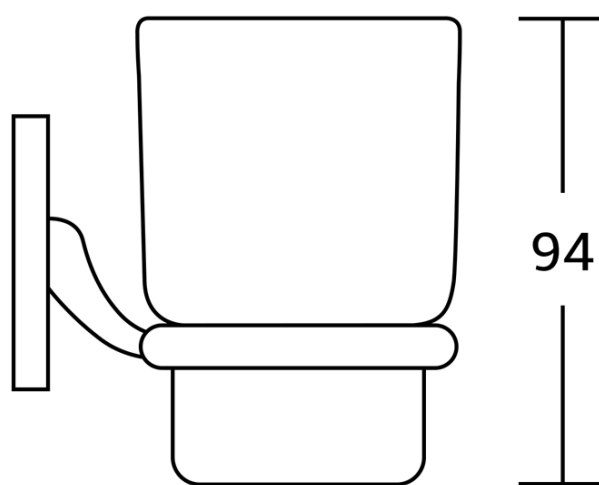

### Rozmiary

Szerokość: 68 mm

Wysokość: 94 mm

Głębokość: 115 mm

### Właściwości

Kolor: Chrom

Materiał: Szkło, Stop

Kształt: Kanciaste

Rodzaj: Kubek na szczoteczki do zębów

Instalacja: Wiercenie

Waga / szt.: 0.49 kg

Opakowanie: 1 szt.

### Części zamienne

UAK 6 komplet do mocowania akcesoriów łazienkowych, Śruba 4,5x60 (Kod: 40015)

Zestaw montażowy do RB (Kod: NDRB)

Karta techniczna

68

115