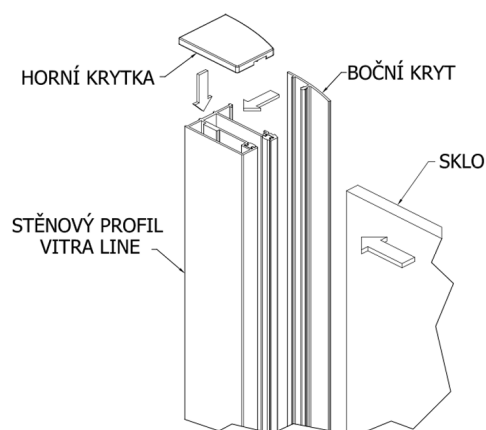

Profil ścienny do szkła 8mm z zestawem montażowym, chrom

Kod: FL200

Rozmiary
Wysokość: 2000 mm

Właściwości
Gwarancja: 2 lata

Karta techniczna

MAXIMÁLNÍ DÉLKA PROFILU 2000 MM