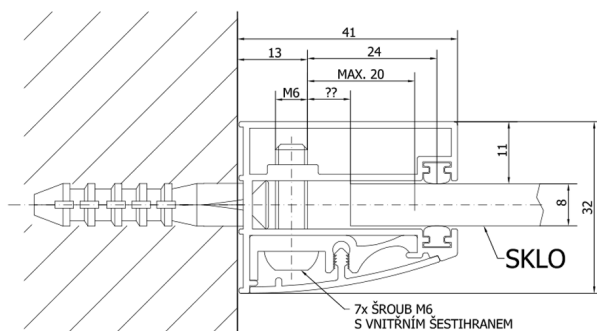

Profil ścienny do szkła 8mm z zestawem montażowym, chrom

Kod: FL200

Rozmiary
Wysokość: 2000 mm

Właściwości
Gwarancja: 2 lata

Karta techniczna

MAXIMÁLNÍ DÉLKA PROFILU 2000 MM