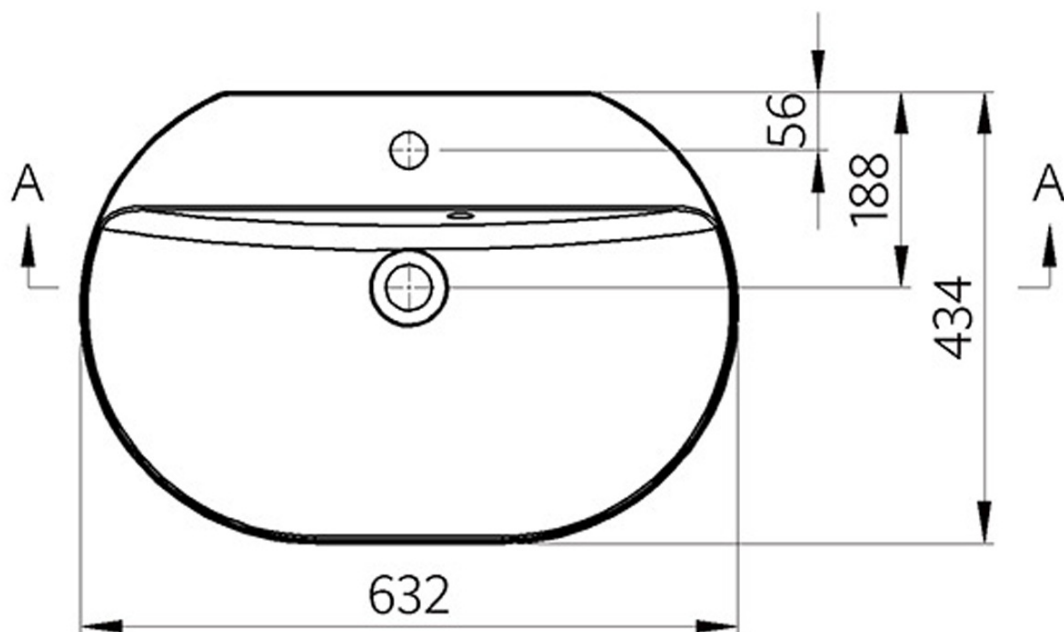

HELEN umywalka kompozytowa nablutowa 63x43cm,
biała

SAPHO

Karta techniczna