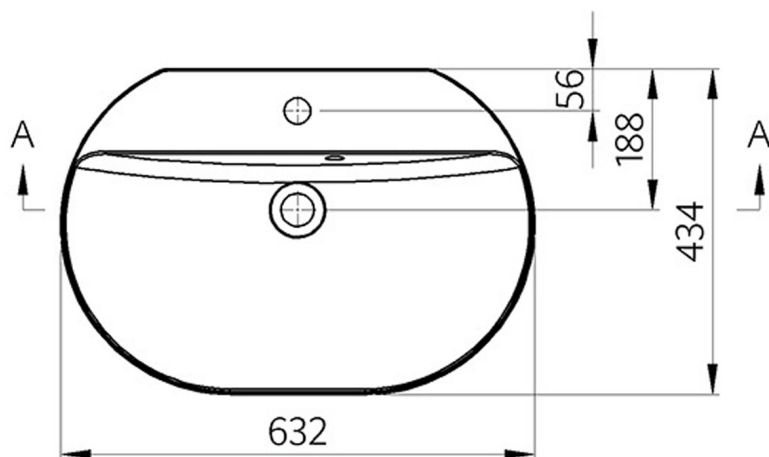

Karta techniczna