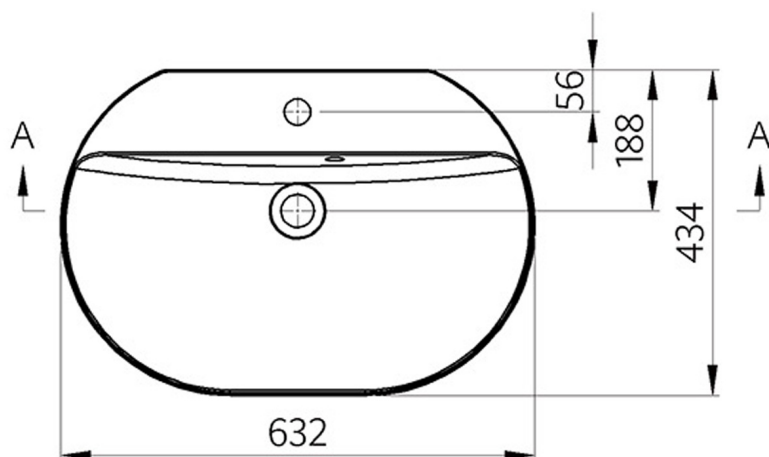

Karta techniczna