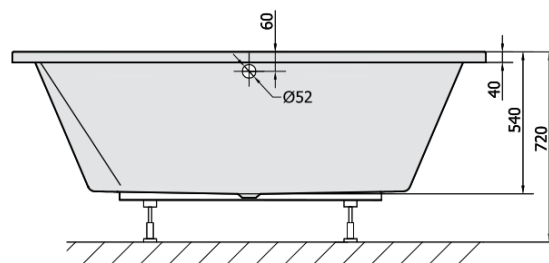

## Rozmiary

Długość: 1800 mm

Szerokość: 1200 mm

Wysokość: 540 mm

Objętość: 580 l

## Właściwości

Kolor: Biały

Warianty kolorystyczne: Według wzornika

Materiał: Akryl

Kształt: Prostokątne

Instalacja: Do zabudowy

Średnica odpływu: 52 mm

Właściwości: Dwustronna, Wysokość krawędzi 40 mm (Standard)

## Polecamy dokupić

1 szt. Taśma wygłuszająca do wanien, 3m (Kod: 93400)

**DUPLA wanna prostokątna ze stelażem**  
**180x120x54cm, biała**

**Karta techniczna**

VOLUME 580L