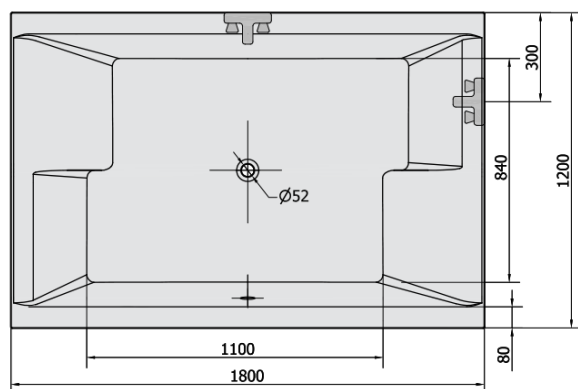

## Rozmiary

Długość: 1800 mm

Szerokość: 1200 mm

Wysokość: 540 mm

Objętość: 580 l

## Właściwości

Kolor: Biały

Warianty kolorystyczne: Według wzornika

Materiał: Akryl

Kształt: Prostokątne

Instalacja: Do zabudowy

Średnica odpływu: 52 mm

Właściwości: Dwustronna, Wysokość krawędzi 40 mm (Standard)

## Polecamy dokupić

1 szt. Taśma wygłuszająca do wanien, 3m (Kod: 93400)

**DUPLA wanna prostokątna ze stelażem**  
**180x120x54cm, biała**

**Karta techniczna**

VOLUME 580L