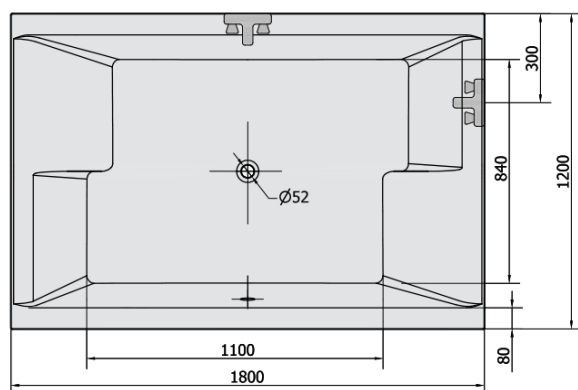

DUPLA wanna prostokątna ze stelażem 180x120x54cm, biała

Kod: 13711

Rozmiary

Długość: 1800 mm

Szerokość: 1200 mm

Wysokość: 540 mm

Objętość: 580 l

Właściwości

Kolor: Biały

Materiał: Akryl

Gwarancja: 10 lat

Karta techniczna

VOLUME 580L