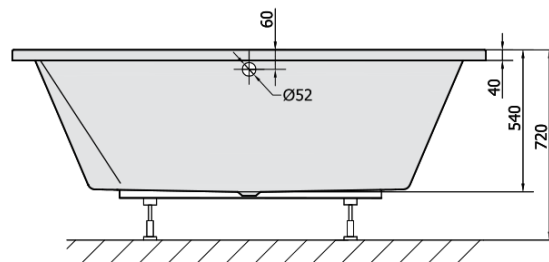

DUPLA wanna prostokątna ze stelażem 180x120x54cm, biała

Kod: 13711

Rozmiary

Długość: 1800 mm

Szerokość: 1200 mm

Wysokość: 540 mm

Objętość: 580 l

Właściwości

Kolor: Biały

Materiał: Akryl

Gwarancja: 10 lat

Karta techniczna

VOLUME 580L