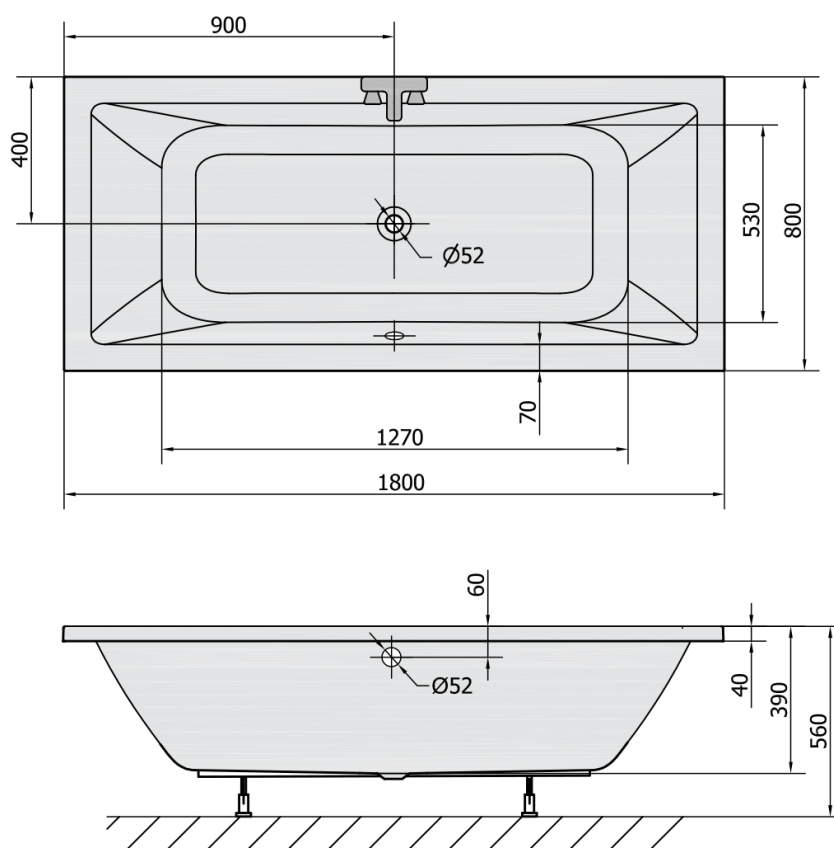

KRYSTA wanna prostokątna 180x80x39cm, biały

Kod: 71710

Rozmiary

Długość: 1800 mm
Szerokość: 800 mm
Wysokość: 390 mm
Objętość: 249 l

Właściwości

Kolor: Biały
Materiał: Akryl
Gwarancja: 10 lat

Karta techniczna

VOLUME 249L