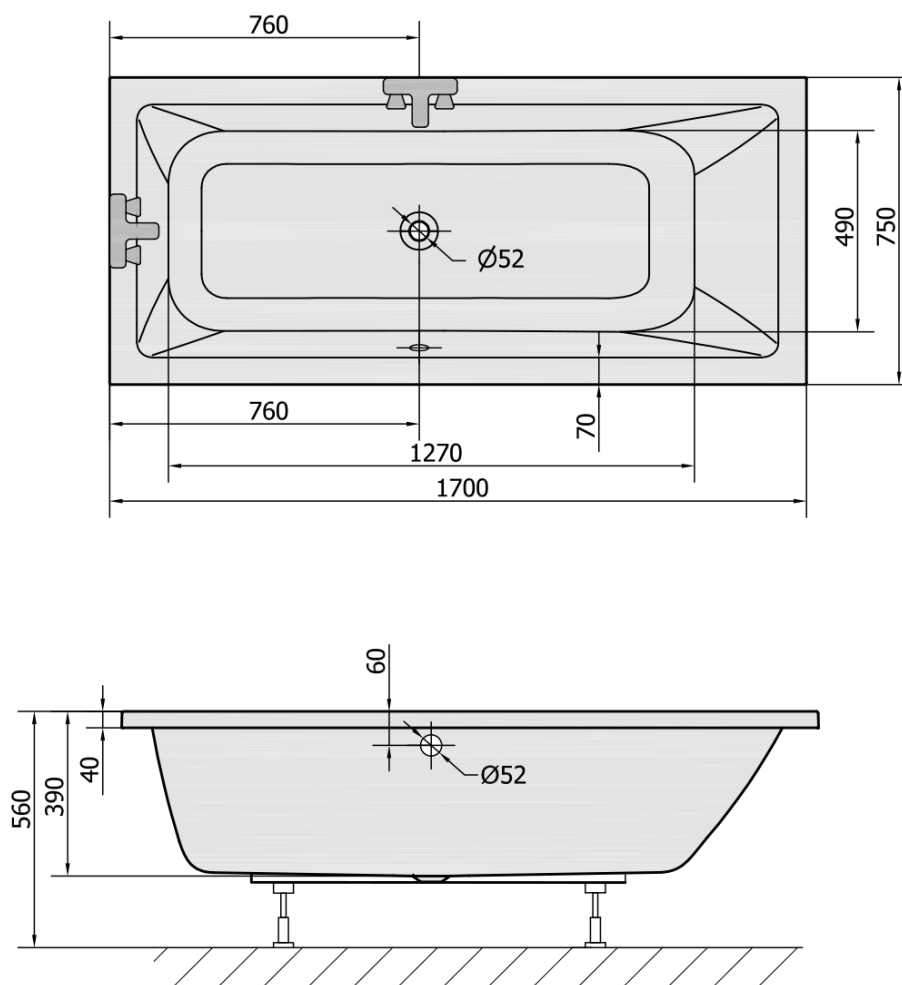

Kod: 71709

Podstawowe informacje

Marka: Polysan

Rozmiary

Długość: 1700 mm

Szerokość: 750 mm

Wysokość: 390 mm

Objętość: 221 l

Właściwości

Kolor: Biały

Warianty kolorystyczne: Według wzornika

Materiał: Akryl

Kształt: Prostokątne

Instalacja: Do zabudowy

Średnica odpływu: 52 mm

Właściwości: Wysokość krawędzi 40 mm (Standard)

Opakowanie nie zawiera: Zestaw odpływowy

Waga / szt.: 18.5 kg

Opakowanie: 1 szt.

Gwarancja: 10 lat

Polecamy dokupić

1 szt. Syfon 6/4", DN40 (Kod: 72693)

1 szt. Taśma wygłuszająca do wanien, 3m (Kod: 93400)

1 szt. Nogi do wanny akrylowej Polysan, 51,5cm, para (Kod: PO60-60)

1 szt. Zestaw odpływowy z korkiem automatycznym, długość 775mm, korek 72mm, chrom (Kod: 71681)

Karta techniczna

VOLUME 221L