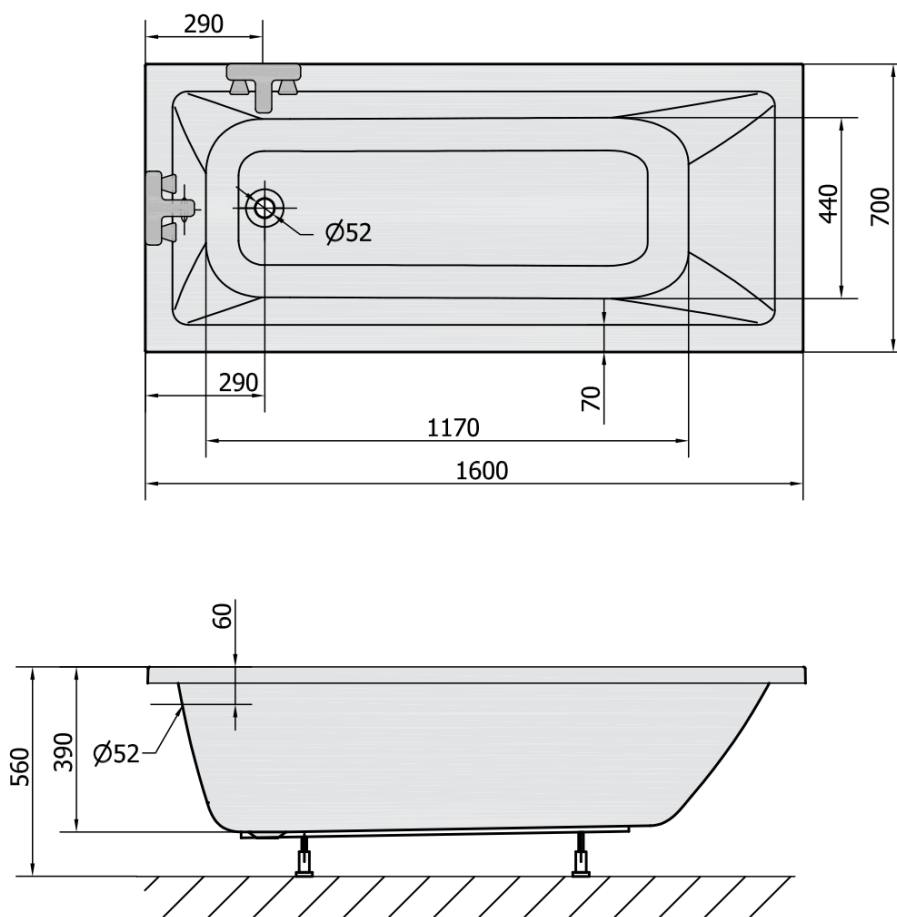

Kod: 71707

Podstawowe informacje

Marka: Polysan

Rozmiary

Długość: 1600 mm

Szerokość: 700 mm

Wysokość: 390 mm

Objętość: 183 l

Instalacja: Do zabudowy

Średnica odpływu: 52 mm

Właściwości: Wysokość krawędzi 40 mm (Standard)

Zestaw nie zawiera: Syfon, Zestaw odpływowy

3D model: TAK

Polecamy dokupić

1 szt. Taśma wygłuszająca do wanien, 3m (Kod: 93400)

1 szt. Syfon 6/4", DN40 (Kod: 72693)

1 szt. Nogi do wanny akrylowej Polysan, 51,5cm, para (Kod: PO60-60)

Karta techniczna

VOLUME 183L