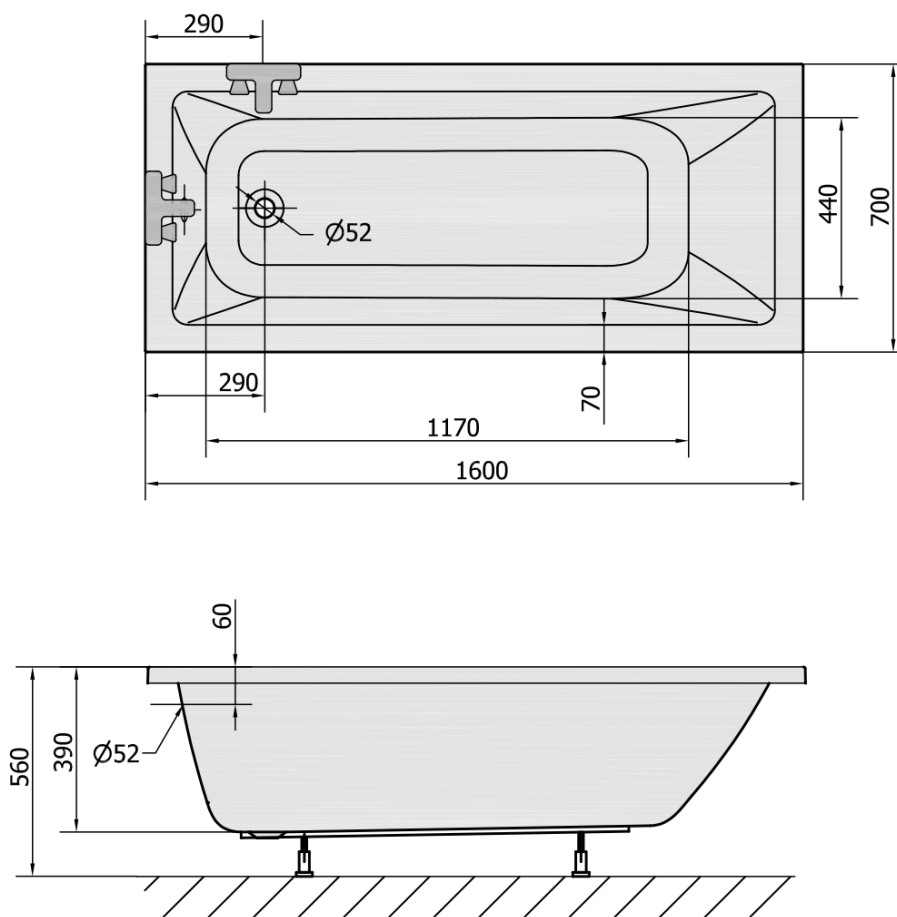

Kod: 71707

Podstawowe informacje

Marka: Polysan

Rozmiary

Długość: 1600 mm

Szerokość: 700 mm

Wysokość: 390 mm

Objętość: 183 l

Właściwości

Kolor: Biały

Warianty kolorystyczne: Według wzornika

Materiał: Akryl

Kształt: Prostokątne

Instalacja: Do zabudowy

Średnica odpływu: 52 mm

Właściwości: Wysokość krawędzi 40 mm (Standard)

Waga / szt.: 17.0 kg

Opakowanie: 1 szt.

Gwarancja: 10 lat

Polecamy dokupić

1 szt. Taśma wygłuszająca do wanien, 3m (Kod: 93400)

1 szt. Syfon 6/4", DN40 (Kod: 72693)

1 szt. Nogi do wanny akrylowej Polysan, 51,5cm, para (Kod: PO60-60)

Karta techniczna

VOLUME 183L