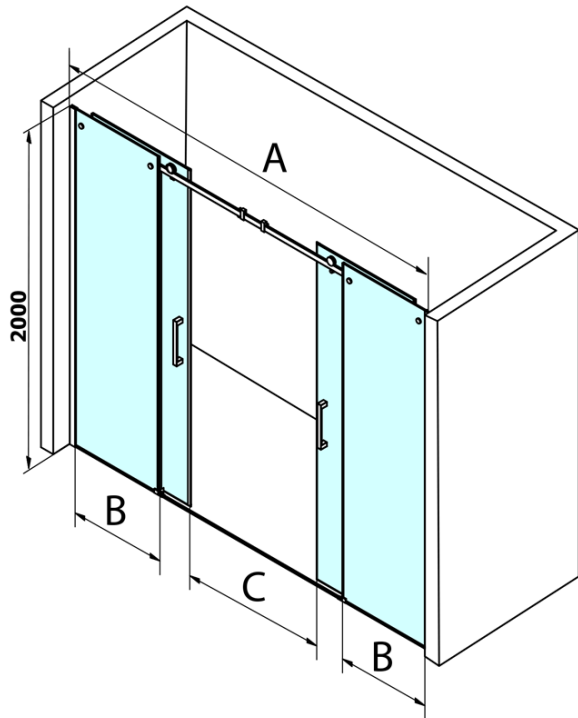

Kod: GD4870

Podstawowe informacje

Marka: Gelco
Seria: DRAGON

Rozmiary

Szerokość: 1700 mm
Wysokość: 2000 mm

Właściwości

Kolor profilu: Chrom - Aluminium polerowane
Kształt: Drzwi do wnęki
Typ otwierania: Przesuwne
Szerokość wejścia: 665 mm
Rodzaj szkła: Szkło czyste
Wykończenie szkła: Coated glass
Grubość szkła: 8 mm
Wymiar montażowy od: 1680 mm
Wymiar montażowy do: 1720 mm
Właściwości: Bezprofilowe
Waga / szt.: 80.0 kg
Opakowanie: 2 szt.
Gwarancja: 3 lata

Części zamienne

DRAGON uszczelka magnetyczna (Kod: NDGD03)
DRAGON zestaw montażowy (Kod: NDGD04)
DRAGON, FONDURA, ALTIS uszczelka dolna, 1000 mm (Kod: NDGD02)
DRAGON rękojeść (Kod: NDGD-MADLO)
ALTIS/ROLLS/DRAGON Zestaw zaślepek na śruby (Kod: NDAL03)

Karta techniczna

MODEL	A	B	C
GD4870	1680-1720	430	665
GD4810	1780-1820	480	665