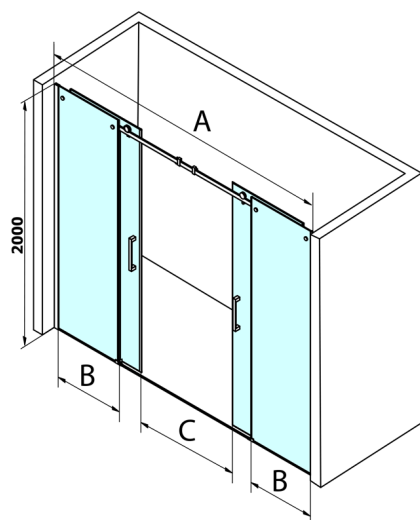

DRAGON drzwi wewnętrzne 1700mm, szkło czyste

Kod: GD4870

Rozmiary

Szerokość: 1700 mm

Wysokość: 2000 mm

Właściwości

Gwarancja: 3 lata

Karta techniczna

MODEL	A	B	C
GD4870	1680-1720	430	665
GD4810	1780-1820	480	665