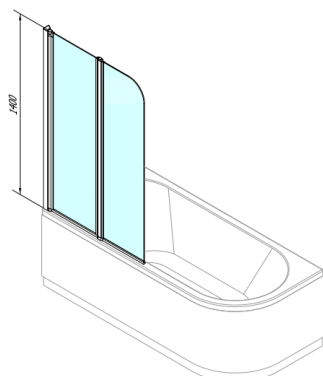

RUIZ parawan wannowy 900mm, szkło czyste

Kod: BSR-90

Rozmiary

Szerokość: 900 mm
Wysokość: 1400 mm

Właściwości

Gwarancja: 2 lata

Karta techniczna

BRS-90L