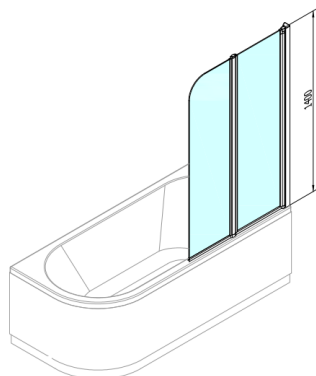

RUIZ parawan wannowy 900mm, szkło czyste

Kod: BSR-90

Rozmiary

Szerokość: 900 mm
Wysokość: 1400 mm

Właściwości

Gwarancja: 2 lata

Karta techniczna

BRS-90L