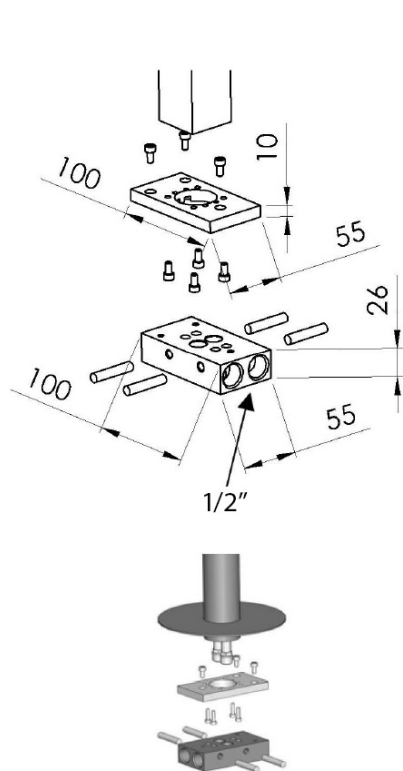

Kod: CE21

Podstawowe informacje

Marka: Sapho
Seria: CORNELI

Rozmiary

Szerokość: 50 mm
Wysokość: 920 mm
Głębokość: 195 mm

Właściwości

Kolor: Chrom
Materiał: Mosiądz
Kształt: Obłe
Instalacja: Do podłogi
Rodzaj sterowania: Dźwignia
Rodzaj przełącznika: Ciśnieniowy z blokadą
Średnica głowicy: 35 mm
Wysokość wypływu wody: 800 mm
Waga / szt.: 11.51 kg
Opakowanie: 1 szt.
Gwarancja: 6 lat

Części zamienne

Głowica zamienna, 35mm, niska (Kod: 521601)

Dźwignia do baterii Corneli, chrom (Kod: NDCORNELI)

Perlator, gwint zewnętrzny M24x1, chrom (Kod: 3070.200)

NEOPERL perlator Anticalc, gwint zewnętrzny M24x1cm, chrom (Kod: AER1G)

NEOPERL perlator z regulowanym sitkiem, gwint zewnętrzny M24x1, chrom (Kod: AERGIR)

Karta techniczna

**FISSAGGIO
FIXING DEVICE**