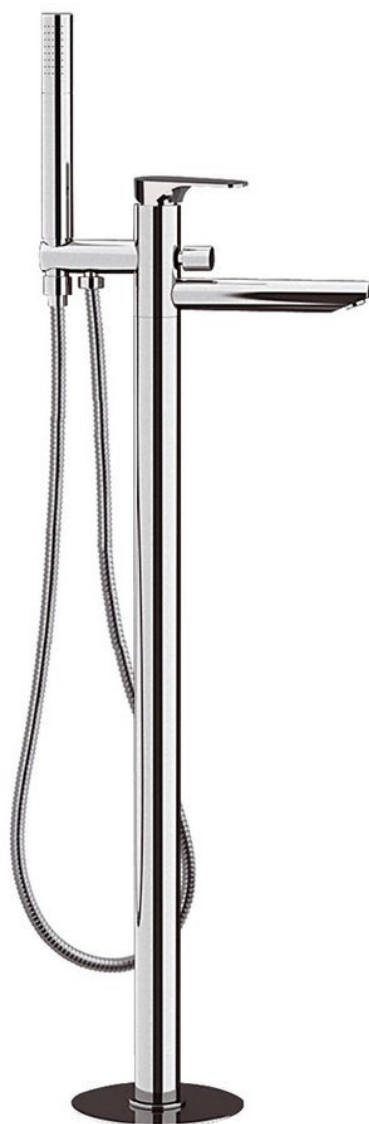

Kod: CE21

Podstawowe informacje

Marka: Sapho
Seria: CORNELI

Rozmiary

Szerokość: 50 mm
Wysokość: 920 mm
Głębokość: 195 mm

Właściwości

Kolor: Chrom
Materiał: Mosiądz
Kształt: Obłe
Instalacja: Do podłogi
Rodzaj sterowania: Dźwignia
Rodzaj przełącznika: Ciśnieniowy z blokadą
Średnica głowicy: 35 mm
Wysokość wypływu wody: 800 mm
Waga / szt.: 11.51 kg
Opakowanie: 1 szt.
Gwarancja: 6 lat

Części zamienne

Głowica zamienna, 35mm, niska (Kod: 521601)

Dźwignia do baterii Corneli, chrom (Kod: NDCORNELI)

Perlator, gwint zewnętrzny M24x1, chrom (Kod: 3070.200)

NEOPERL perlator Anticalc, gwint zewnętrzny M24x1cm, chrom (Kod: AER1G)

NEOPERL perlator z regulowanym sitkiem, gwint zewnętrzny M24x1, chrom (Kod: AERGIR)

Karta techniczna

**FISSAGGIO
FIXING DEVICE**