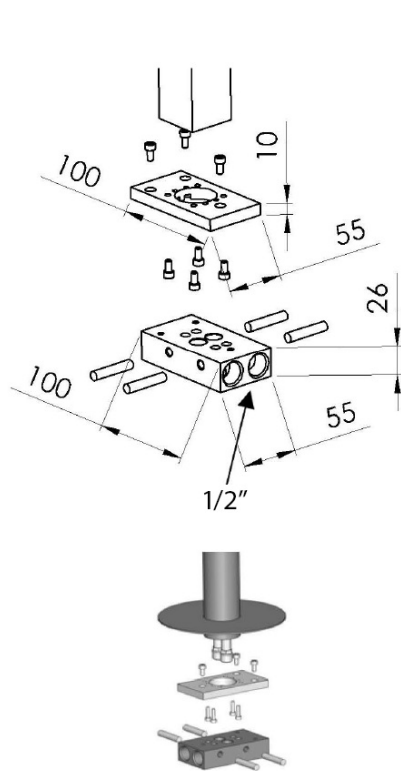

Kod: CE21

Podstawowe informacje

Marka: Sapho
Seria: CORNELI

Rozmiary

Szerokość: 50 mm
Wysokość: 920 mm
Głębokość: 195 mm

Właściwości

Kolor: Chrom
Materiał: Mosiądz
Kształt: Obłe
Instalacja: Do podłogi
Rodzaj sterowania: Dźwignia
Rodzaj przełącznika: Ciśnieniowy z blokadą
Średnica głowicy: 35 mm
Wysokość wypływu wody: 800 mm
Waga / szt.: 11.51 kg
Opakowanie: 1 szt.
Gwarancja: 6 lat

Części zamienne

Głowica zamienna, 35mm, niska (Kod: 521601)
Dźwignia do baterii Corneli, chrom (Kod: NDCORNELI)
Perlator, gwint zewnętrzny M24x1, chrom (Kod: 3070.200)
NEOPERL perlator Anticalc, gwint zewnętrzny M24x1cm, chrom (Kod: AER1G)
NEOPERL perlator z regulowanym sitkiem, gwint zewnętrzny M24x1, chrom (Kod: AERGIR)

Karta techniczna

**FISSAGGIO
FIXING DEVICE**