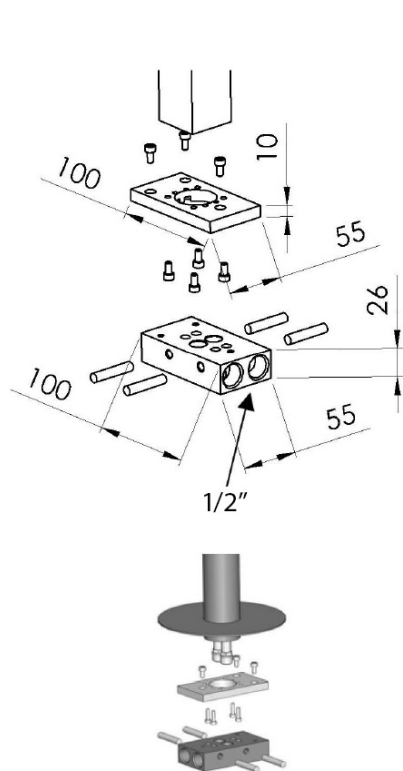

Kod: CE21

Podstawowe informacje

Marka: Sapho
Seria: CORNELI

Rozmiary

Szerokość: 50 mm
Wysokość: 920 mm
Głębokość: 195 mm

Właściwości

Kolor: Chrom
Materiał: Mosiądz
Kształt: Obłe
Instalacja: Do podłogi
Rodzaj sterowania: Dźwignia
Rodzaj przełącznika: Ciśnieniowy z blokadą
Średnica głowicy: 35 mm
Wysokość wypływu wody: 800 mm
Waga / szt.: 11.51 kg
Opakowanie: 1 szt.
Gwarancja: 6 lat

Części zamienne

Głowica zamienna, 35mm, niska (Kod: 521601)
Dźwignia do baterii Corneli, chrom (Kod: NDCORNELI)
Perlator, gwint zewnętrzny M24x1, chrom (Kod: 3070.200)
NEOPERL perlator Anticalc, gwint zewnętrzny M24x1cm, chrom (Kod: AER1G)
NEOPERL perlator z regulowanym sitkiem, gwint zewnętrzny M24x1, chrom (Kod: AERGIR)

Karta techniczna

**FISSAGGIO
FIXING DEVICE**