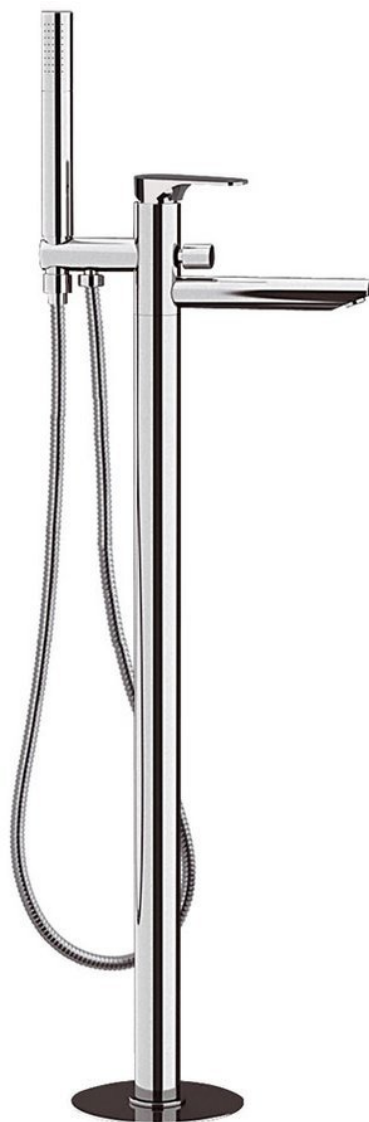

Kod: CE21

Podstawowe informacje

Marka: Sapho
Seria: CORNELI

Rozmiary

Szerokość: 50 mm
Wysokość: 920 mm
Głębokość: 195 mm

Właściwości

Kolor: Chrom
Materiał: Mosiądz
Kształt: Obłe
Instalacja: Do podłogi
Rodzaj sterowania: Dźwignia
Rodzaj przełącznika: Ciśnieniowy z blokadą
Średnica głowicy: 35 mm
Wysokość wypływu wody: 800 mm
Waga / szt.: 11.51 kg
Opakowanie: 1 szt.
Gwarancja: 6 lat

Części zamienne

Głowica zamienna, 35mm, niska (Kod: 521601)
Dźwignia do baterii Corneli, chrom (Kod: NDCORNELI)
Perlator, gwint zewnętrzny M24x1, chrom (Kod: 3070.200)
NEOPERL perlator Anticalc, gwint zewnętrzny M24x1cm, chrom (Kod: AER1G)
NEOPERL perlator z regulowanym sitkiem, gwint zewnętrzny M24x1, chrom (Kod: AERGIR)