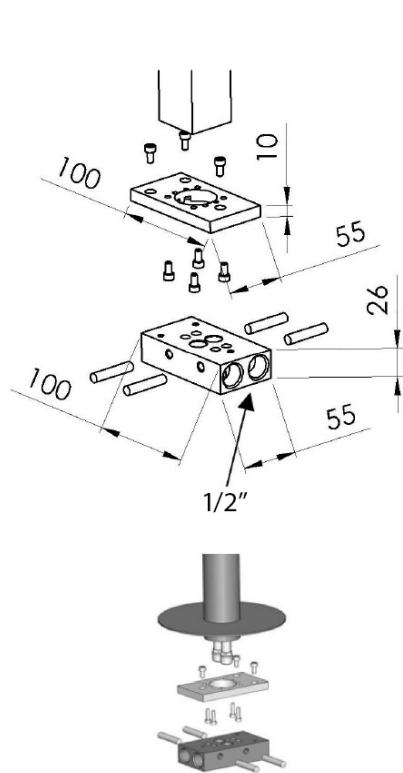

Kod: CE21

Podstawowe informacje

Marka: Sapho
Seria: CORNELI

Rozmiary

Szerokość: 50 mm
Wysokość: 920 mm
Głębokość: 195 mm

Właściwości

Kolor: Chrom
Materiał: Mosiądz
Kształt: Obłe
Instalacja: Do podłogi
Rodzaj sterowania: Dźwignia
Rodzaj przełącznika: Ciśnieniowy z blokadą
Średnica głowicy: 35 mm
Wysokość wypływu wody: 800 mm
Waga / szt.: 11.51 kg
Opakowanie: 1 szt.
Gwarancja: 6 lat

Części zamienne

Głowica zamienna, 35mm, niska (Kod: 521601)
Dźwignia do baterii Corneli, chrom (Kod: NDCORNELI)
Perlator, gwint zewnętrzny M24x1, chrom (Kod: 3070.200)
NEOPERL perlator Anticalc, gwint zewnętrzny M24x1cm, chrom (Kod: AER1G)
NEOPERL perlator z regulowanym sitkiem, gwint zewnętrzny M24x1, chrom (Kod: AERGIR)

Karta techniczna

**FISSAGGIO
FIXING DEVICE**