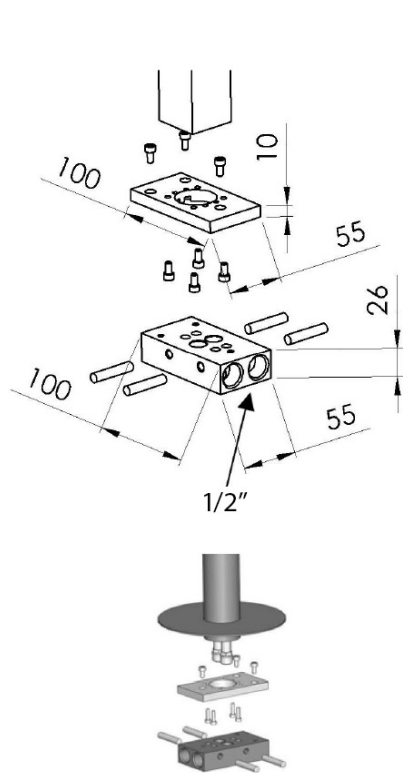

Kod: CE21

Podstawowe informacje

Marka: Sapho
Seria: CORNELI

Rozmiary

Szerokość: 50 mm
Wysokość: 920 mm
Głębokość: 195 mm

Właściwości

Kolor: Chrom
Materiał: Mosiądz
Kształt: Obłe
Instalacja: Do podłogi
Rodzaj sterowania: Dźwignia
Rodzaj przełącznika: Ciśnieniowy z blokadą
Średnica głowicy: 35 mm
Wysokość wypływu wody: 800 mm
Waga / szt.: 11.51 kg
Opakowanie: 1 szt.
Gwarancja: 6 lat

Części zamienne

Głowica zamienna, 35mm, niska (Kod: 521601)

Dźwignia do baterii Corneli, chrom (Kod: NDCORNELI)

Perlator, gwint zewnętrzny M24x1, chrom (Kod: 3070.200)

NEOPERL perlator Anticalc, gwint zewnętrzny M24x1cm, chrom (Kod: AER1G)

NEOPERL perlator z regulowanym sitkiem, gwint zewnętrzny M24x1, chrom (Kod: AERGIR)

Karta techniczna

**FISSAGGIO
FIXING DEVICE**