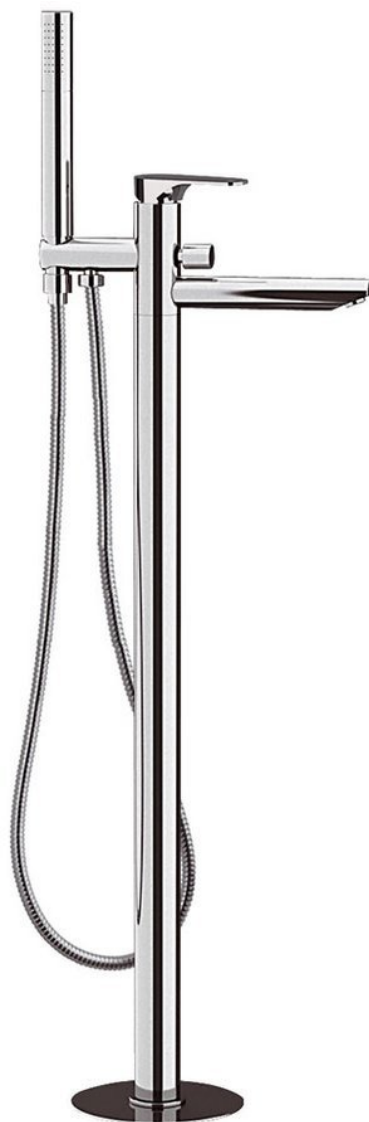

Kod: CE21

Podstawowe informacje

Marka: Sapho
Seria: CORNELI

Rozmiary

Szerokość: 50 mm
Wysokość: 920 mm
Głębokość: 195 mm

Właściwości

Kolor: Chrom
Materiał: Mosiądz
Kształt: Obłe
Instalacja: Do podłogi
Rodzaj sterowania: Dźwignia
Rodzaj przełącznika: Ciśnieniowy z blokadą
Średnica głowicy: 35 mm
Wysokość wypływu wody: 800 mm
Waga / szt.: 11.51 kg
Opakowanie: 1 szt.
Gwarancja: 6 lat

Części zamienne

Głowica zamienna, 35mm, niska (Kod: 521601)

Dźwignia do baterii Corneli, chrom (Kod: NDCORNELI)

Perlator, gwint zewnętrzny M24x1, chrom (Kod: 3070.200)

NEOPERL perlator Anticalc, gwint zewnętrzny M24x1cm, chrom (Kod: AER1G)

NEOPERL perlator z regulowanym sitkiem, gwint zewnętrzny M24x1, chrom (Kod: AERGIR)

Karta techniczna

**FISSAGGIO
FIXING DEVICE**