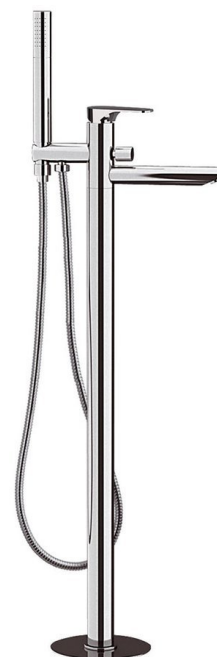

CORNELI bateria wannowa do podłogi, chrom

Kod: CE21

Rozmiary

Szerokość: 50 mm
 Wysokość: 920 mm
 Głębokość: 195 mm

Właściwości

Kolor: Chrom
 Materiał: Mosiądz
 Gwarancja: 6 lat

Karta techniczna