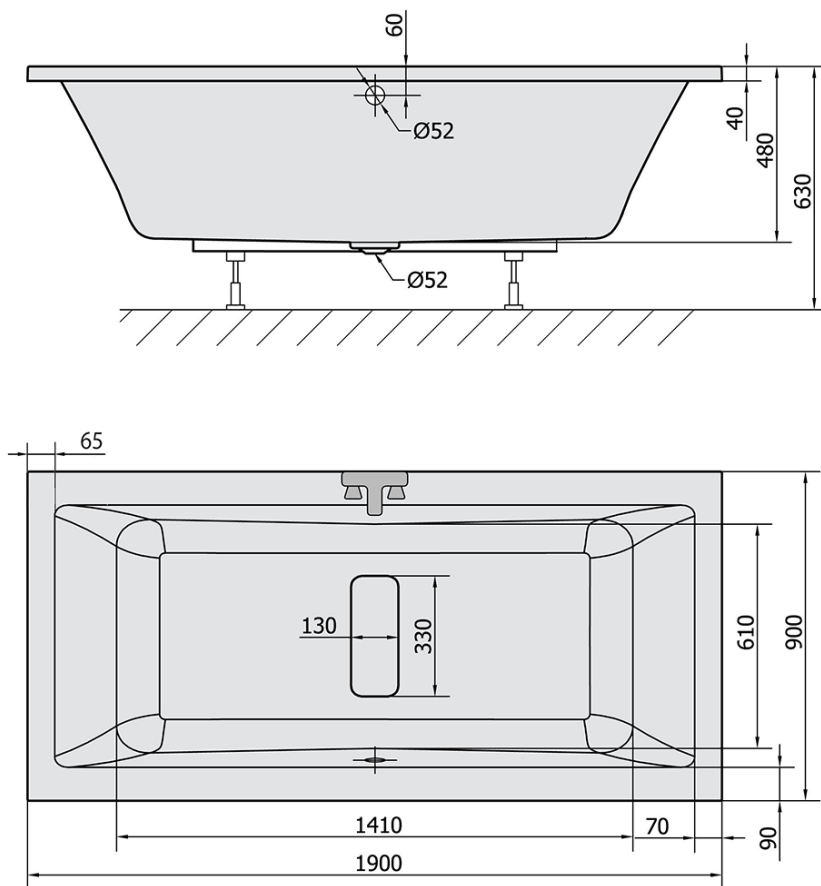

Kod: 71607

Podstawowe informacje

Marka: Polysan

Rozmiary

Długość: 1900 mm

Szerokość: 900 mm

Wysokość: 480 mm

Objętość: 372 l

Właściwości

Kolor: Biały

Warianty kolorystyczne: Według wzornika

Materiał: Akryl

Kształt: Prostokątne

Instalacja: Do zabudowy

Średnica odpływu: 52 mm

Właściwości: Dwustronna, Wysokość krawędzi 40 mm (Standard)

Opakowanie nie zawiera: Zestaw odpływowy

Waga / szt.: 29.21 kg

Opakowanie: 1 szt.

Gwarancja: 10 lat

Polecamy dokupić

1 szt. Zestaw odpływowy z korkiem automatycznym, długość 1000mm, korek 72mm, chrom (Kod: 71854)

1 szt. Taśma wygłuszająca do wanien, 3m (Kod: 93400)

1 szt. Nogi do wanny akrylowej Polysan, 74,5cm, para (Kod: PO80-80)

1 szt. Syfon 6/4", wysokość 42mm, DN40 (Kod: 71712)

Karta techniczna

VOLUME 372L