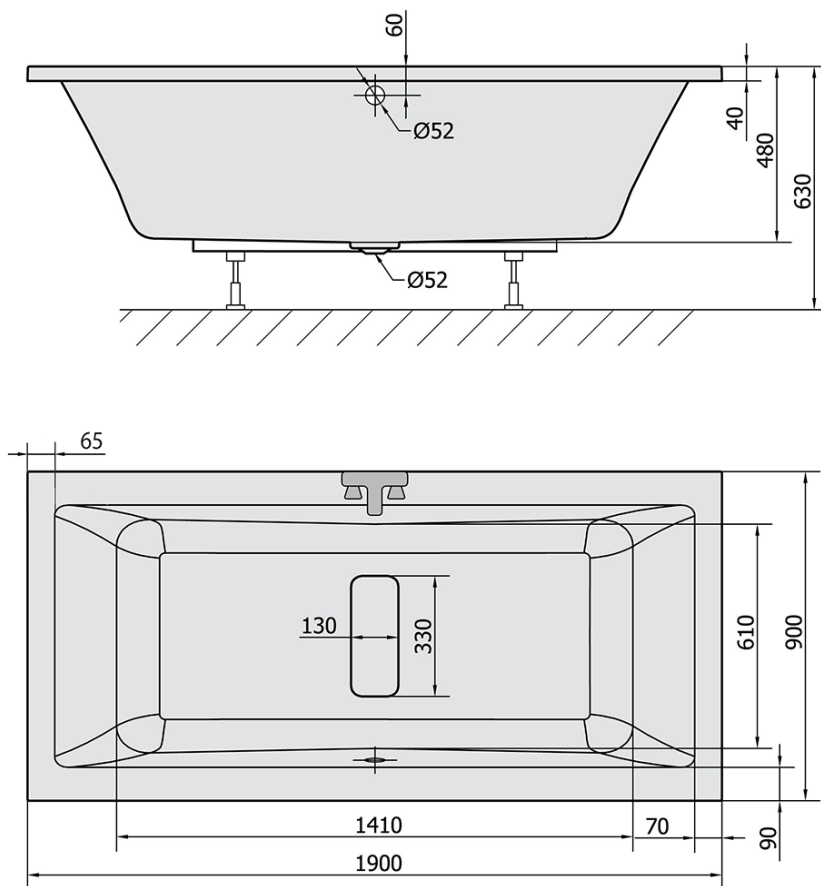

Karta techniczna

VOLUME 372L