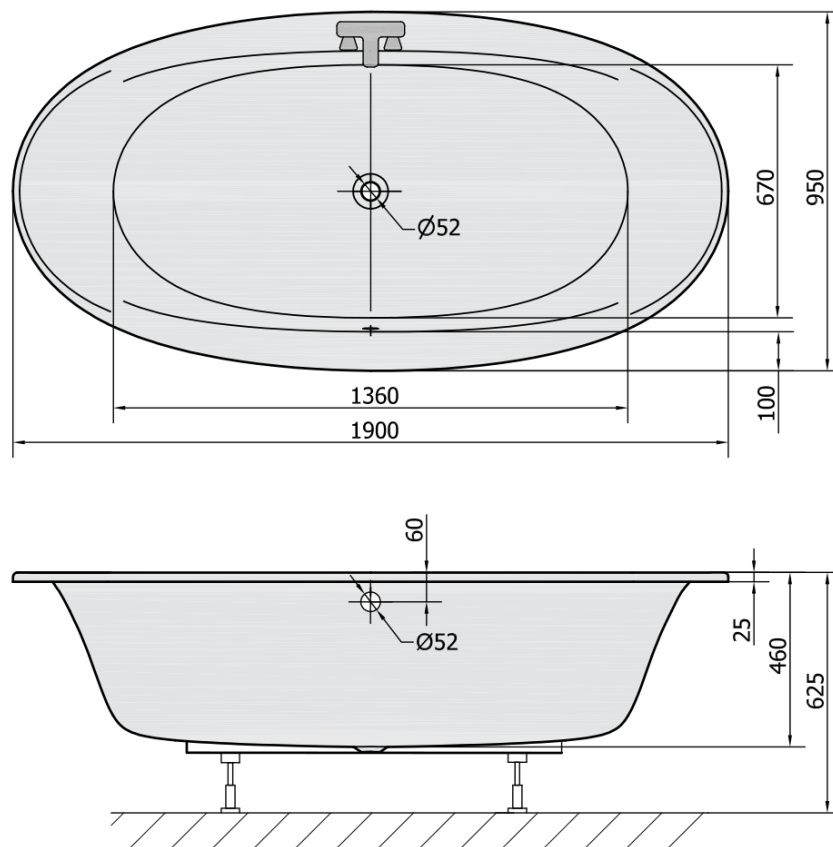

Kod: 82111

Podstawowe informacje

Marka: Polysan

Rozmiary

Długość: 1900 mm

Szerokość: 950 mm

Wysokość: 460 mm

Objętość: 308 l

Właściwości

Kolor: Biały

Warianty kolorystyczne: Według wzornika

Materiał: Akryl

Kształt: Owalne

Instalacja: Do zabudowy

Średnica odpływu: 52 mm

Właściwości: Wysokość krawędzi 25 mm, Dwustronna

Opakowanie nie zawiera: Zestaw odpływowy

Waga / szt.: 37.0 kg

Opakowanie: 1 szt.

Gwarancja: 10 lat

Polecamy dokupić

1 szt. Nogi do wanny akrylowej Polysan, 74,5cm, para (Kod: PO80-80)

1 szt. Syfon 6/4", DN40 (Kod: 72693)

Karta techniczna

VOLUME 308L