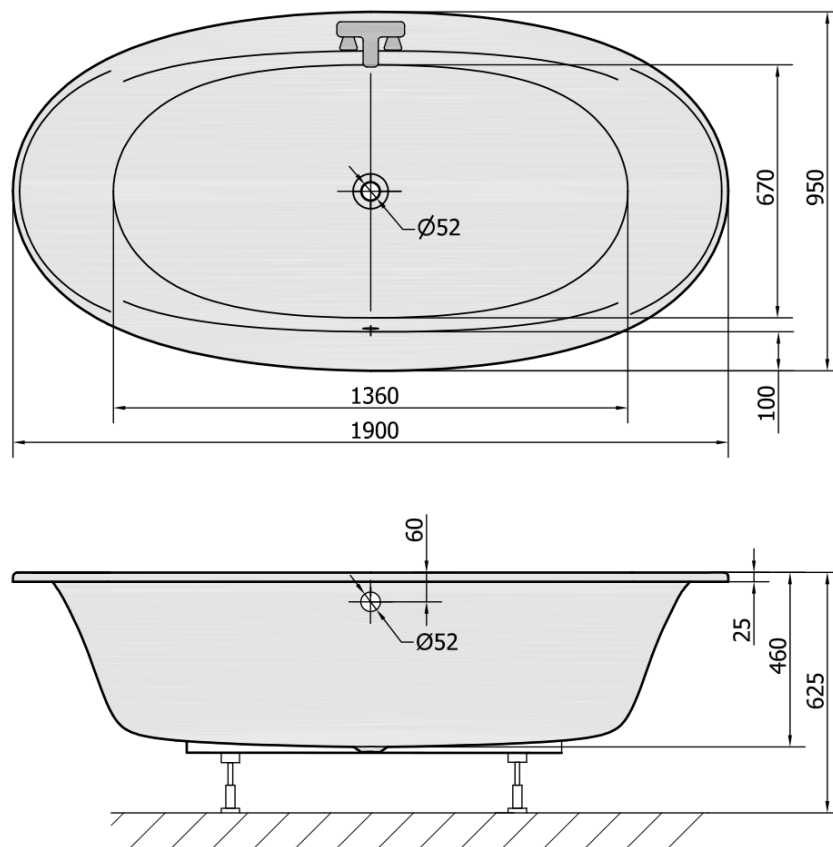

**Kod:** 82111

**Podstawowe informacje**

**Marka:** Polysan

**Rozmiary**

**Długość:** 1900 mm

**Szerokość:** 950 mm

**Wysokość:** 460 mm

**Objętość:** 308 l

**Właściwości**

**Kolor:** Biały

**Warianty kolorystyczne:** Według wzornika

**Materiał:** Akryl

**Kształt:** Owalne

**Instalacja:** Do zabudowy

**Średnica odpływu:** 52 mm

**Właściwości:** Wysokość krawędzi 25 mm, Dwustronna

**Zestaw nie zawiera:** Syfon, Zestaw odpływowy

**Waga / szt.:** 37.0 kg

**Opakowanie:** 1 szt.

**Gwarancja:** 10 lat

**Polecamy dokupić**

1 szt. Nogi do wanny akrylowej Polysan, 74,5cm, para (Kod: PO80-80)

1 szt. Syfon 6/4", DN40 (Kod: 72693)

Karta techniczna

VOLUME 308L