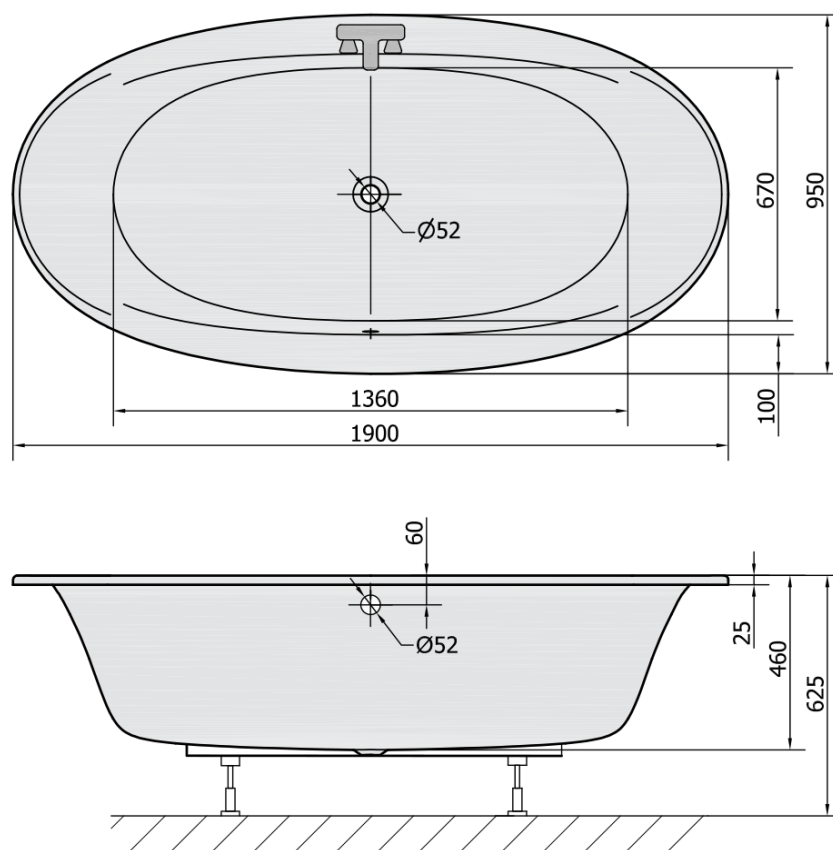

STADIUM wanna owalna 190x95x46cm, biała

Kod: 82111

Rozmiary

Długość: 1900 mm
Szerokość: 950 mm
Wysokość: 460 mm
Objętość: 308 l

Właściwości

Kolor: Biały
Materiał: Akryl
Gwarancja: 10 lat

Karta techniczna

VOLUME 308L