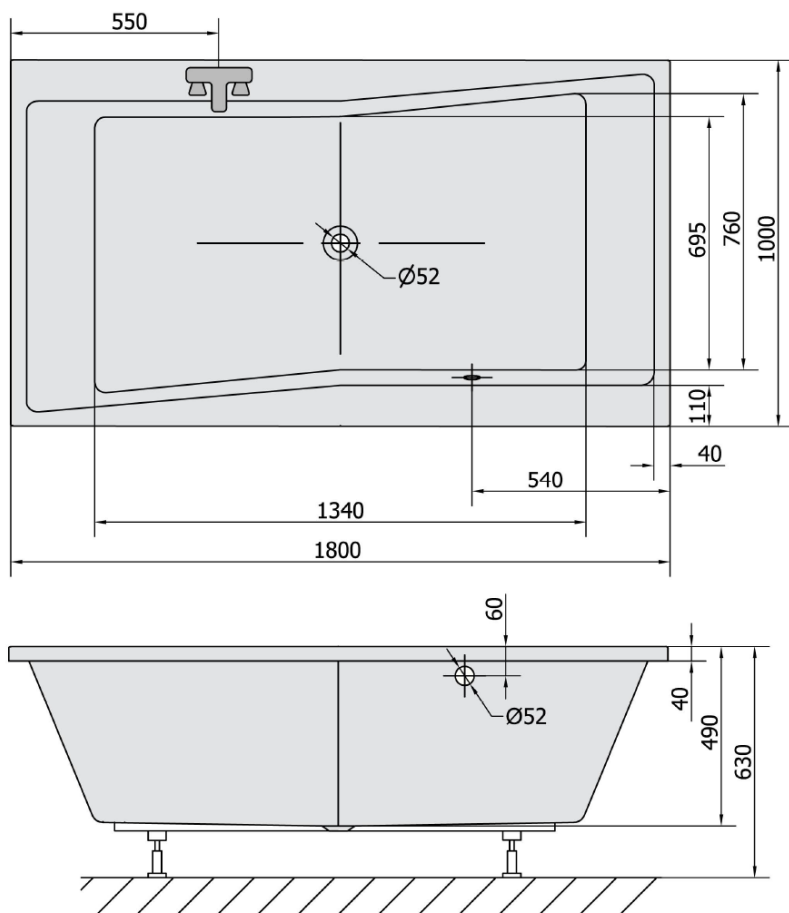

#### Rozmiary

Długość: 1800 mm

Szerokość: 1000 mm

Wysokość: 490 mm

Objętość: 447 l

#### Właściwości

Kolor: Biały

Warianty kolorystyczne: Według wzornika

Materiał: Akryl

Kształt: Prostokątne

Instalacja: Do zabudowy

Średnica odpływu: 52 mm

Właściwości: Dwustronna, Wysokość krawędzi 40 mm (Standard)

#### Polecamy dokupić

1 szt. Syfon 6/4", wysokość 42mm, DN40 (Kod: 71712)

1 szt. Taśma wygłuszająca do wanien, 3m (Kod: 93400)

1 szt. Zestaw odpływowy z korkiem automatyczny, długość 1275mm, korek 72mm, chrom (Kod: 71683)

1 szt. Nogi do wanny akrylowej Polysan, 89cm, para (Kod: PO100-100)

Karta techniczna

VOLUME 447L