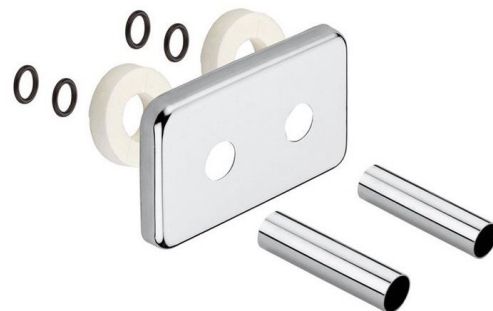

TWIN zestaw maskujący do grzejników, stal nierdzewna mat

Kod: CP7535

Rozmiary

Szerokość: 120 mm

Wysokość: 70 mm

Głębokość: 10 mm

Właściwości

Kolor: Stal nierdzewna szczotkowana

Gwarancja: 2 lata