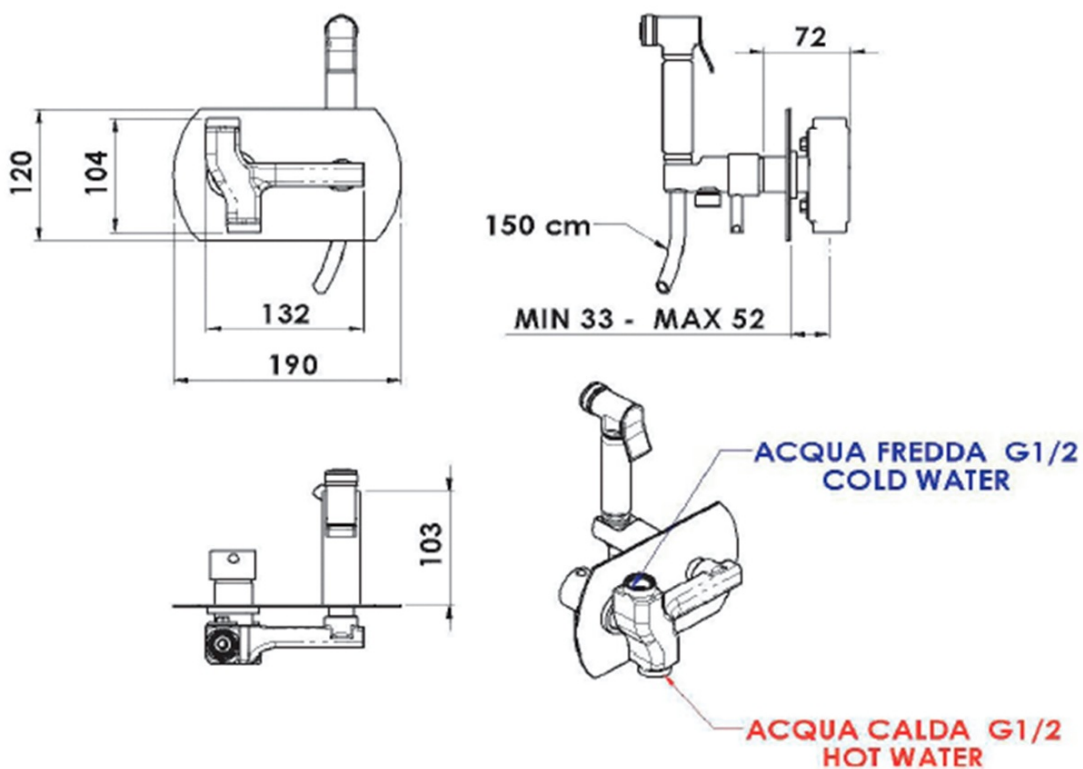

RHAPSODY bateria bidetowa podtynkowa ze słuchawką bidetową i węzem, chrom

 **SAPHO**

Kod: 1209-07

Podstawowe informacje

Marka: Sapho
Seria: RHAPSODY

Rozmiary

Szerokość: 190 mm
Wysokość: 120 mm
Głębokość: 103 mm

Właściwości

Kolor: Chrom
Materiał: Mosiądz
Kształt: Obłe
Instalacja: Podtynkowa
Rodzaj sterowania: Dźwignia
Średnica głowicy: 25 mm
Waga / szt.: 3.154 kg
Opakowanie: 1 szt.
Gwarancja: 2 lata

Części zamienne

Głowica 25mm (Kod: A848C)

RHAPSODY bateria bidetowa podtynkowa ze słuchawką bidetową i wężem, chrom

Karta techniczna

PRESSIONE / PRESSURE	1	2	3	4	5	bar
PORTATA MAX / MAX FLOW	8	10	12	14	16	l/min