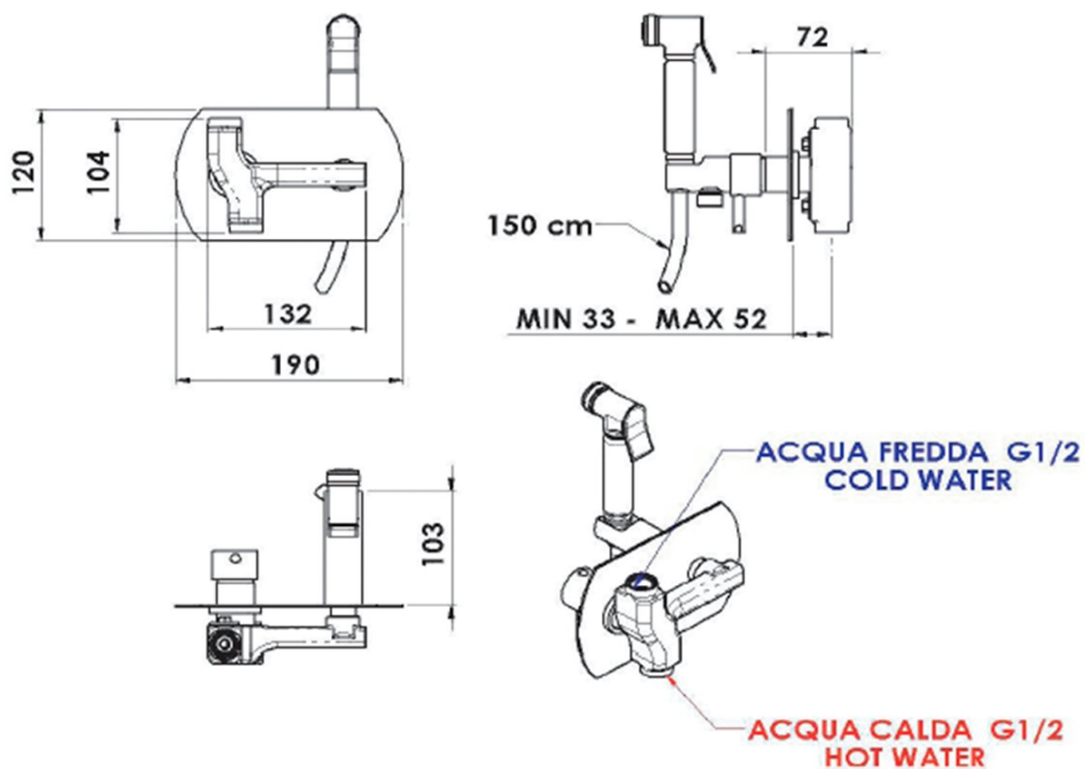

RHAPSODY bateria bidetowa podtynkowa ze słuchawką bidetową i węzem, chrom

 **SAPHO**

Kod: 1209-07

Podstawowe informacje

Marka: Sapho
Seria: RHAPSODY

Rozmiary

Szerokość: 190 mm
Wysokość: 120 mm
Głębokość: 103 mm

Właściwości

Kolor: Chrom
Materiał: Mosiądz
Kształt: Obłe
Instalacja: Podtynkowa
Rodzaj sterowania: Dźwignia
Średnica głowicy: 25 mm
Waga / szt.: 3.154 kg
Opakowanie: 1 szt.
Gwarancja: 2 lata

Części zamienne

Głowica 25mm (Kod: A848C)

RHAPSODY bateria bidetowa podtynkowa ze słuchawką bidetową i wężem, chrom

Karta techniczna

PRESSIONE / PRESSURE	1	2	3	4	5	bar
PORTATA MAX / MAX FLOW	8	10	12	14	16	l/min