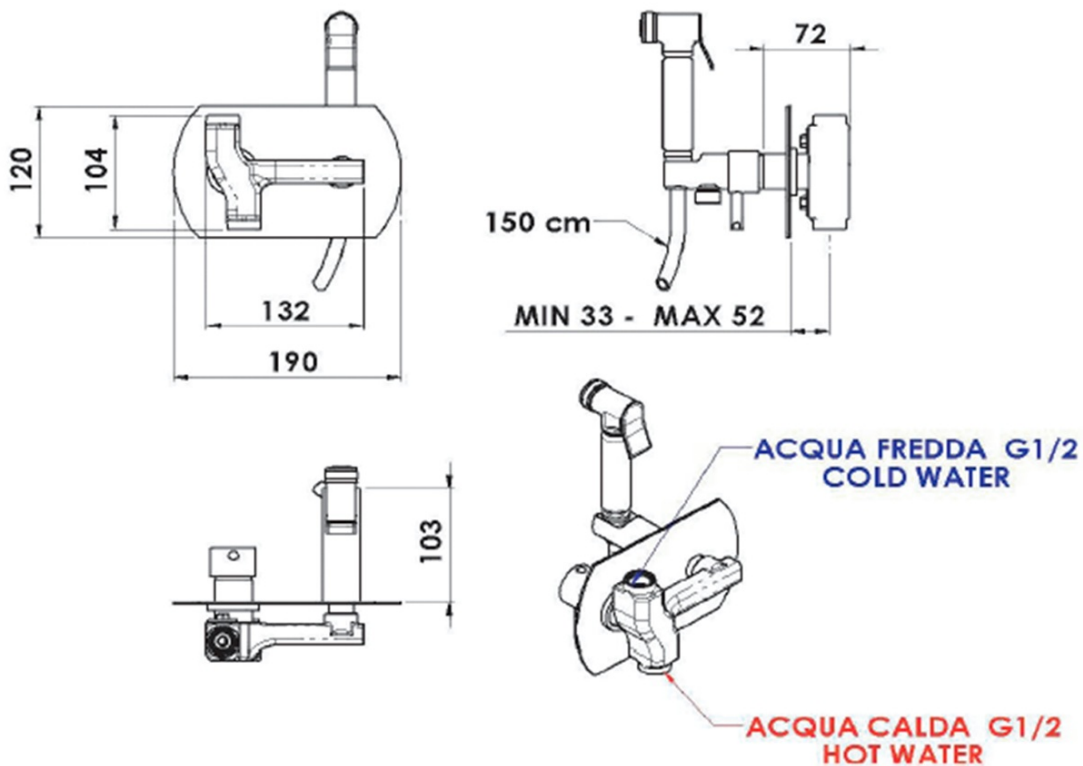

RHAPSODY bateria bidetowa podtynkowa ze słuchawką bidetową i węzem, chrom

 **SAPHO**

Kod: 1209-07

Podstawowe informacje

Marka: Sapho
Seria: RHAPSODY

Rozmiary

Szerokość: 190 mm
Wysokość: 120 mm
Głębokość: 103 mm

Właściwości

Kolor: Chrom
Materiał: Mosiądz
Kształt: Obłe
Instalacja: Podtynkowa
Rodzaj sterowania: Dźwignia
Średnica głowicy: 25 mm
Waga / szt.: 3.154 kg
Opakowanie: 1 szt.
Gwarancja: 2 lata

Części zamienne

Głowica 25mm (Kod: A848C)

RHAPSODY bateria bidetowa podtynkowa ze słuchawką bidetową i wężem, chrom

Karta techniczna

PRESSIONE / PRESSURE	1	2	3	4	5	bar
PORTATA MAX / MAX FLOW	8	10	12	14	16	l/min