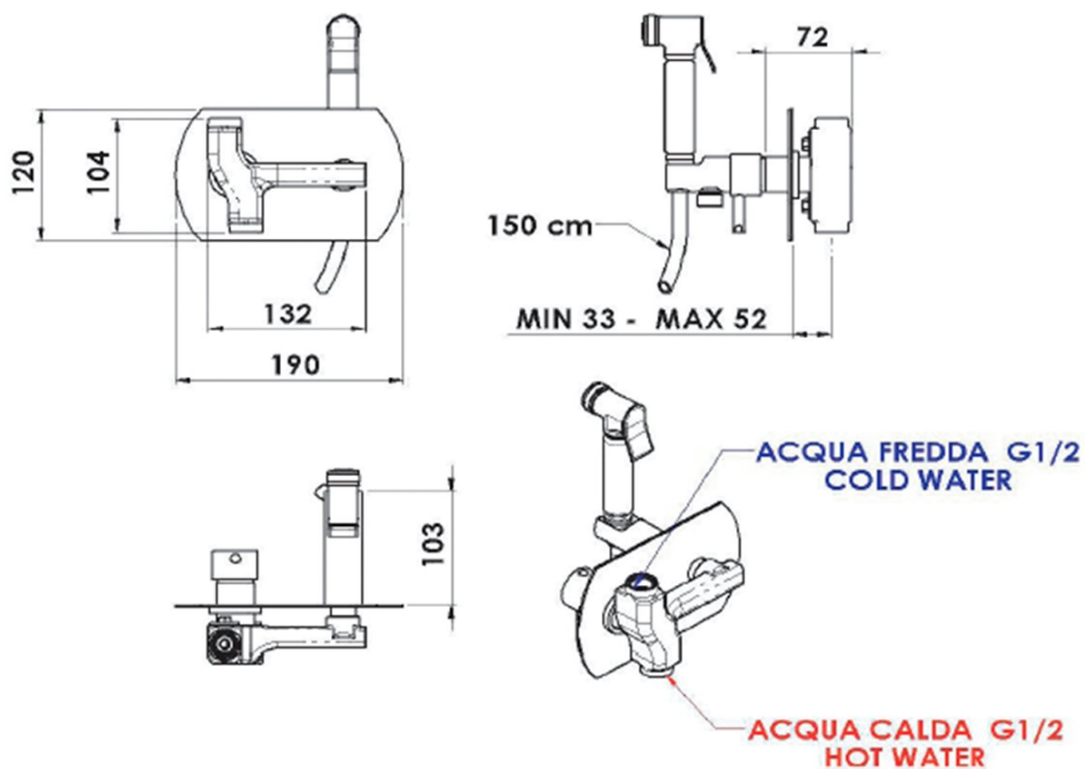

## Rozmiary

Szerokość: 190 mm  
Wysokość: 120 mm  
Głębokość: 103 mm

## Właściwości

Kolor: Chrom  
Materiał: Mosiądz  
Kształt: Obłe  
Instalacja: Podtynkowa  
Rodzaj sterowania: Dźwignia  
Średnica głowicy: 25 mm  
Waga / szt.: 3.154 kg  
Opakowanie: 1 szt.  
Gwarancja: 2 lata

## Części zamienne

Głowica 25mm (Kod: A848C)

**RHAPSODY** bateria bidetowa podtynkowa ze słuchawką bidetową i wężem, chrom

**Karta techniczna**

<b>PRESSIONE / PRESSURE</b>	1	2	3	4	5	bar
<b>PORTATA MAX / MAX FLOW</b>	8	10	12	14	16	l/min