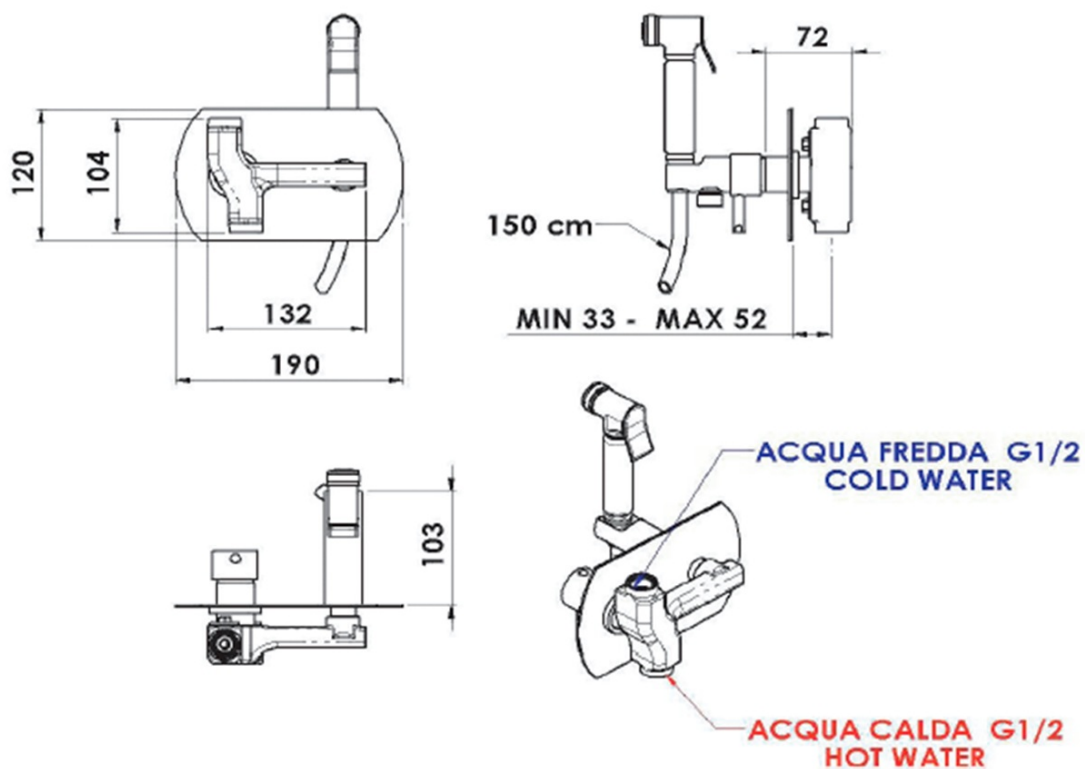

## Rozmiary

Szerokość: 190 mm  
Wysokość: 120 mm  
Głębokość: 103 mm

## Właściwości

Kolor: Chrom  
Materiał: Mosiądz  
Kształt: Obłe  
Instalacja: Podtynkowa  
Rodzaj sterowania: Dźwignia  
Średnica głowicy: 25 mm  
Waga / szt.: 3.154 kg  
Opakowanie: 1 szt.  
Gwarancja: 2 lata

## Części zamienne

Głowica 25mm (Kod: A848C)

RHAPSODY bateria bidetowa podtynkowa ze słuchawką bidetową i wężem, chrom

Karta techniczna

PRESSIONE / PRESSURE	1	2	3	4	5	bar
PORTATA MAX / MAX FLOW	8	10	12	14	16	l/min