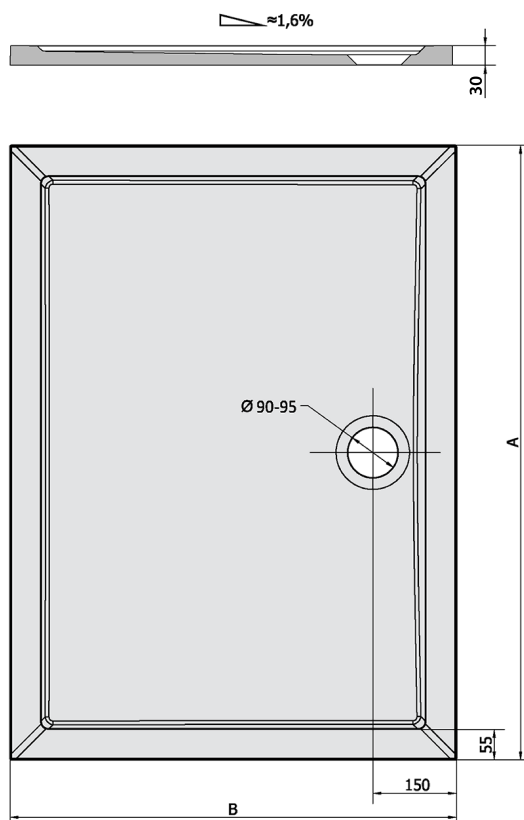

KARIA brodzik kompozytowy 100x70cm, biały

Kod: 71565

Rozmiary

Długość: 1000 mm

Szerokość: 700 mm

Wysokość: 30 mm

Właściwości

Kolor: Biały

Materiał: Kompozyt

Gwarancja: 2 lata

Karta techniczna

KARIA	kod	A	B
80x70	11091	800	700
90x70	44511	900	700
90x80	63511	900	800
100x70	71565	1000	700
100x80	45511	1000	800
100x90	51111	1000	900
110x80	46511	1100	800
110x90	59111	1100	900
120x70	47511	1200	700
120x80	48511	1200	800
120x90	49511	1200	900
120x100	26611	1200	1000