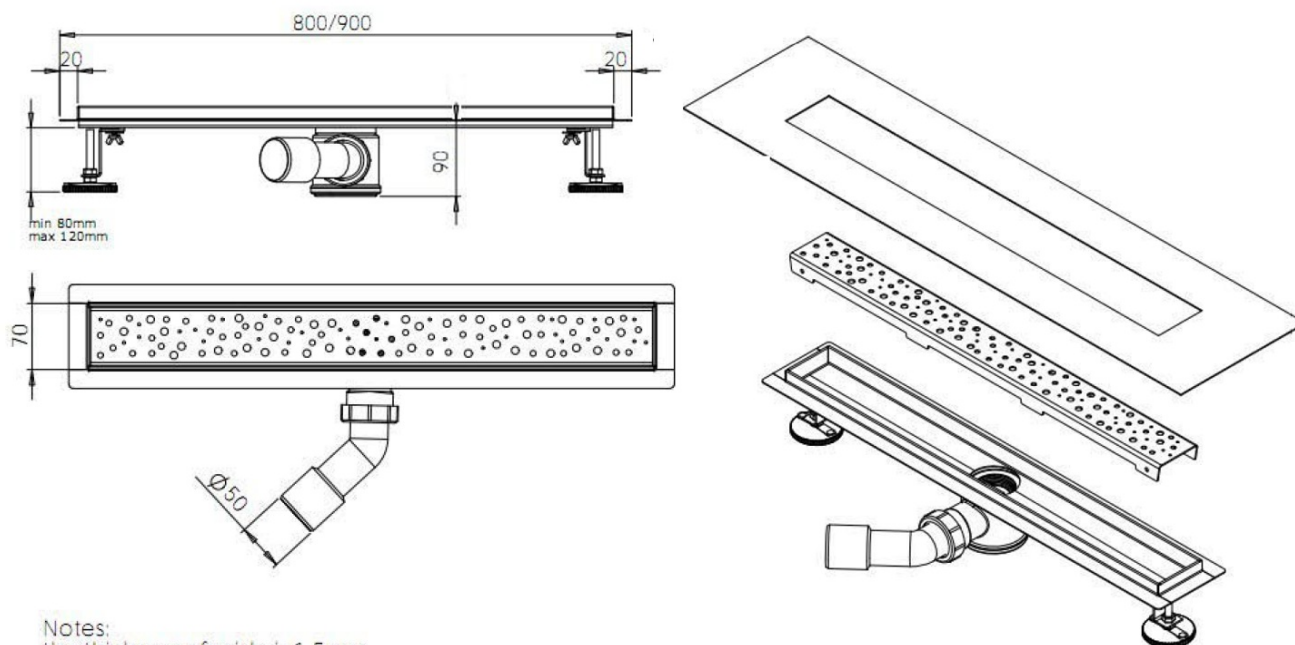

BUCANERA odpływ liniowy ze stali nierdzewnej z rusztem, L-900, DN50

Karta techniczna

Notes:
the thickness of grille is 1.5mm
the thickness of base is 1.2mm