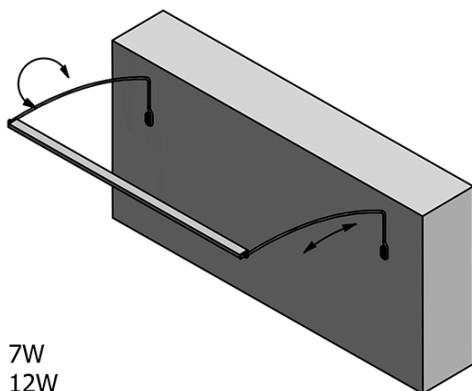

Kod: ED186

Podstawowe informacje

Marka: Sapho

Seria: TREX

Rozmiary

Szerokość: 1020 mm

Właściwości

Materiał: Aluminium

Typ oświetlenia: LED

Sterowanie oświetleniem: Nie zawiera

Stopień ochrony: IP21

Napięcie: 230 V

Moc: 15 W

Kolor LED: Neutralny (4 000 - 5 000 K)

Luminacja: 1100 lm

Waga / szt.: 0.86 kg

Opakowanie: 1 szt.

Gwarancja: 2 lata

Karta techniczna

ED163 - 470mm, 7W
ED172 - 770mm, 12W
ED186 - 1020mm, 15W