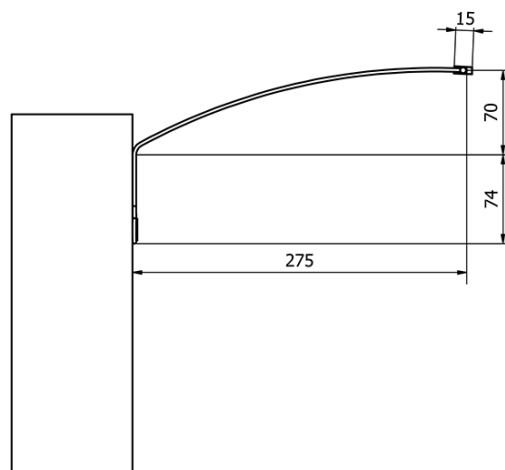

Kod: ED186

Podstawowe informacje

Marka: Sapho

Seria: TREX

Rozmiary

Szerokość: 1020 mm

Właściwości

Materiał: Aluminium

Typ oświetlenia: LED

Sterowanie oświetleniem: Nie zawiera

Stopień ochrony: IP21

Napięcie: 230 V

Moc: 15 W

Kolor LED: Neutralny (4 000 - 5 000 K)

Luminacja: 1100 lm

Waga / szt.: 0.86 kg

Opakowanie: 1 szt.

Gwarancja: 2 lata

Karta techniczna

ED163 - 470mm, 7W
ED172 - 770mm, 12W
ED186 - 1020mm, 15W