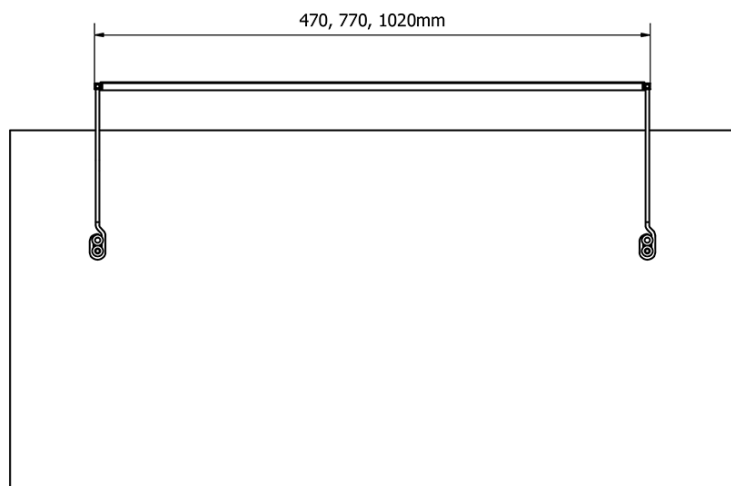

Kod: ED186

Podstawowe informacje

Marka: Sapho

Seria: TREX

Rozmiary

Szerokość: 1020 mm

Właściwości

Materiał: Aluminium

Typ oświetlenia: LED

Sterowanie oświetleniem: Nie zawiera

Stopień ochrony: IP21

Napięcie: 230 V

Moc: 15 W

Kolor LED: Neutralny (4 000 - 5 000 K)

Luminacja: 1100 lm

Waga / szt.: 0.86 kg

Opakowanie: 1 szt.

Gwarancja: 2 lata

Karta techniczna

ED163 - 470mm, 7W
ED172 - 770mm, 12W
ED186 - 1020mm, 15W