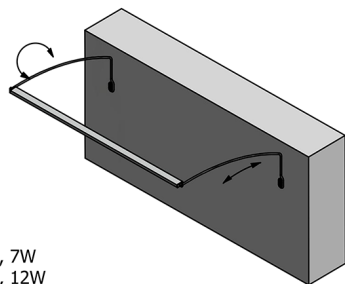

TREX LED oświetlenie ścienne 102cm, 15W, aluminium

Kod: ED186

Rozmiary

Szerokość: 1020 mm

Właściwości

Materiał: Aluminium

Gwarancja: 2 lata

Karta techniczna

ED163 - 470mm, 7W
 ED172 - 770mm, 12W
 ED186 - 1020mm, 15W