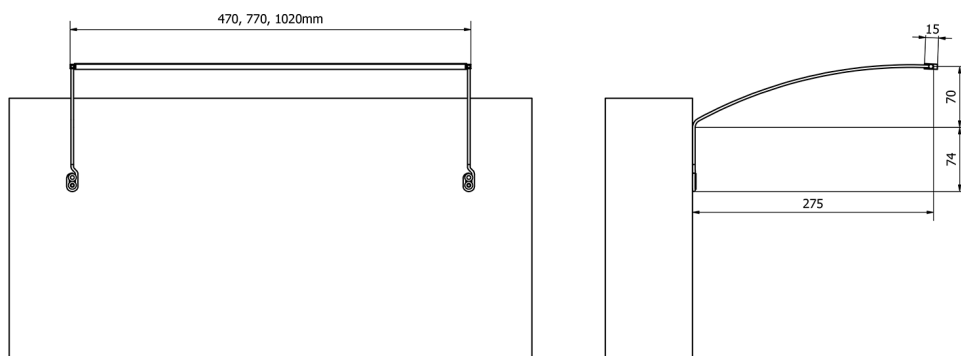

TREX LED oświetlenie ścienne 102cm, 15W, aluminium

Kod: ED186

Rozmiary

Szerokość: 1020 mm

Właściwości

Materiał: Aluminium

Gwarancja: 2 lata

Karta techniczna

ED163 - 470mm, 7W
 ED172 - 770mm, 12W
 ED186 - 1020mm, 15W