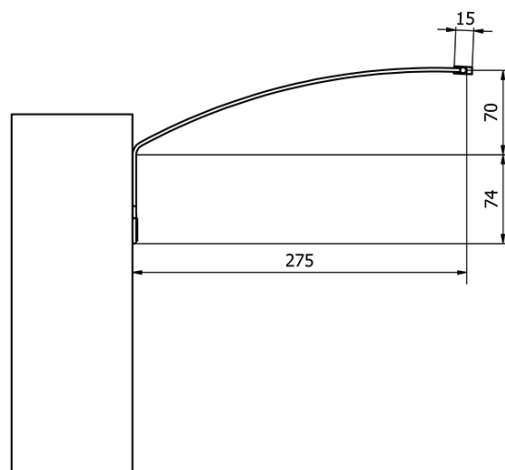

Kod: ED172

Podstawowe informacje

Marka: Sapho

Seria: TREX

Rozmiary

Szerokość: 770 mm

Właściwości

Materiał: Aluminium

Typ oświetlenia: LED

Sterowanie oświetleniem: Nie zawiera

Stopień ochrony: IP21

Napięcie: 230 V

Moc: 12 W

Kolor LED: Neutralny (4 000 - 5 000 K)

Luminacja: 860 lm

Waga / szt.: 0.73 kg

Opakowanie: 1 szt.

Gwarancja: 2 lata

Karta techniczna

ED163 - 470mm, 7W
ED172 - 770mm, 12W
ED186 - 1020mm, 15W