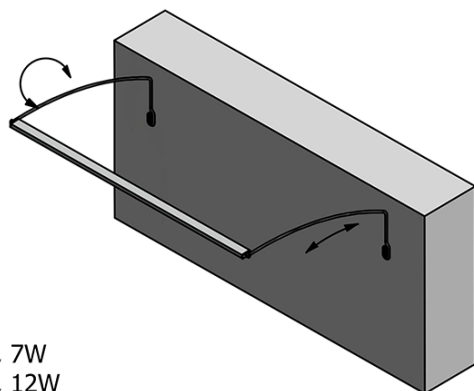

Kod: ED172

Podstawowe informacje

Marka: Sapho

Seria: TREX

Rozmiary

Szerokość: 770 mm

Właściwości

Materiał: Aluminium

Typ oświetlenia: LED

Sterowanie oświetleniem: Nie zawiera

Stopień ochrony: IP21

Napięcie: 230 V

Moc: 12 W

Kolor LED: Neutralny (4 000 - 5 000 K)

Luminacja: 860 lm

Waga / szt.: 0.73 kg

Opakowanie: 1 szt.

Gwarancja: 2 lata

Karta techniczna

ED163 - 470mm, 7W
ED172 - 770mm, 12W
ED186 - 1020mm, 15W