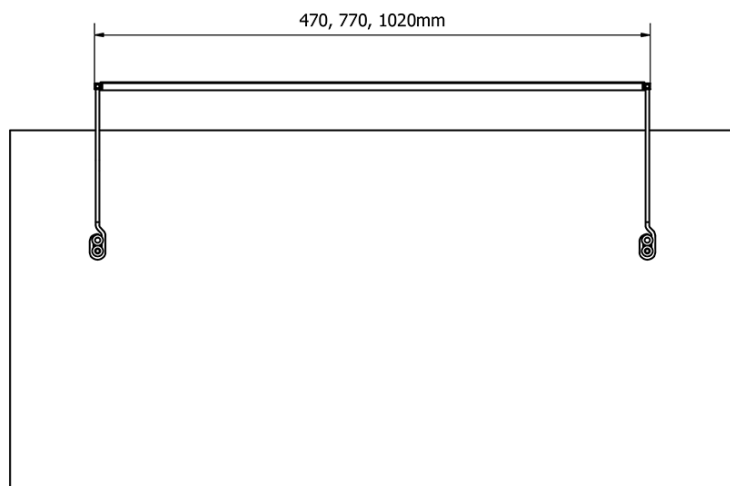

Kod: ED172

Podstawowe informacje

Marka: Sapho

Seria: TREX

Rozmiary

Szerokość: 770 mm

Właściwości

Materiał: Aluminium

Typ oświetlenia: LED

Sterowanie oświetleniem: Nie zawiera

Stopień ochrony: IP21

Napięcie: 230 V

Moc: 12 W

Kolor LED: Neutralny (4 000 - 5 000 K)

Luminacja: 860 lm

Waga / szt.: 0.73 kg

Opakowanie: 1 szt.

Gwarancja: 2 lata

Karta techniczna

ED163 - 470mm, 7W
ED172 - 770mm, 12W
ED186 - 1020mm, 15W