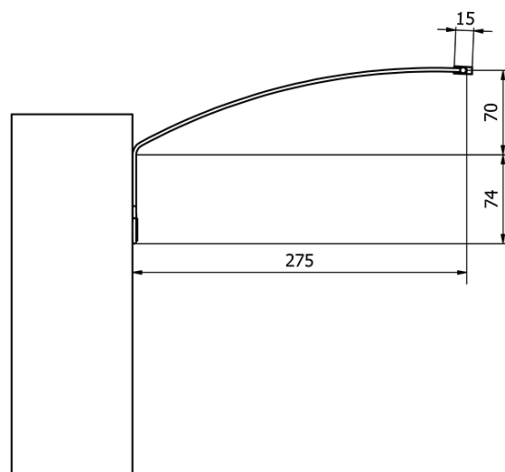

Kod: ED172

Podstawowe informacje

Marka: Sapho

Seria: TREX

Rozmiary

Szerokość: 770 mm

Właściwości

Materiał: Aluminium

Typ oświetlenia: LED

Sterowanie oświetleniem: Nie zawiera

Stopień ochrony: IP21

Napięcie: 230 V

Moc: 12 W

Kolor LED: Neutralny (4 000 - 5 000 K)

Luminacja: 860 lm

Waga / szt.: 0.73 kg

Opakowanie: 1 szt.

Gwarancja: 2 lata

Karta techniczna

ED163 - 470mm, 7W
ED172 - 770mm, 12W
ED186 - 1020mm, 15W