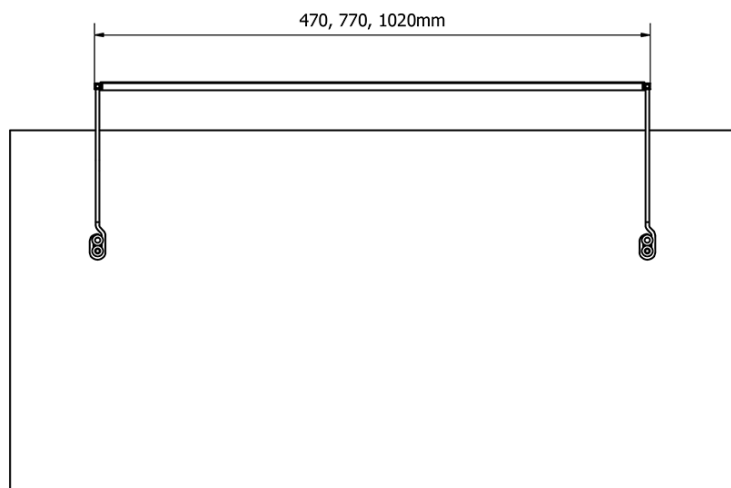

Kod: ED172

Podstawowe informacje

Marka: Sapho

Seria: TREX

Rozmiary

Szerokość: 770 mm

Właściwości

Materiał: Aluminium

Typ oświetlenia: LED

Sterowanie oświetleniem: Nie zawiera

Stopień ochrony: IP21

Napięcie: 230 V

Moc: 12 W

Kolor LED: Neutralny (4 000 - 5 000 K)

Luminacja: 860 lm

Waga / szt.: 0.73 kg

Opakowanie: 1 szt.

Gwarancja: 2 lata

Karta techniczna

ED163 - 470mm, 7W
ED172 - 770mm, 12W
ED186 - 1020mm, 15W