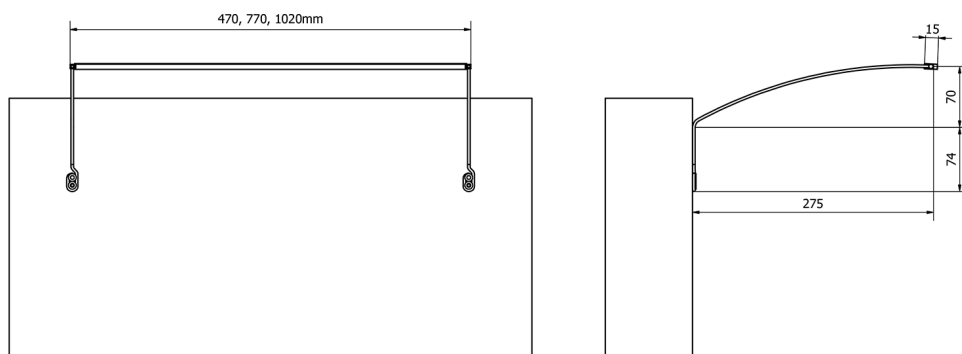

TREX LED oświetlenie ścienne 77cm, 12W, aluminium

Kod: ED172

Rozmiary

Szerokość: 770 mm

Właściwości

Materiał: Aluminium

Gwarancja: 2 lata

Karta techniczna

ED163 - 470mm, 7W
 ED172 - 770mm, 12W
 ED186 - 1020mm, 15W