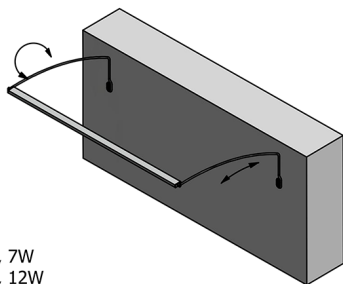

TREX LED oświetlenie ścienne 77cm, 12W, aluminium

Kod: ED172

Rozmiary

Szerokość: 770 mm

Właściwości

Materiał: Aluminium

Gwarancja: 2 lata

Karta techniczna

ED163 - 470mm, 7W
 ED172 - 770mm, 12W
 ED186 - 1020mm, 15W