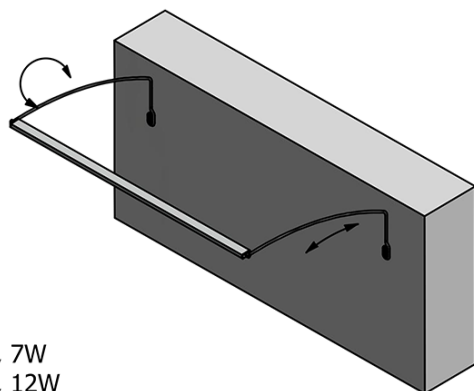

Kod: ED163

**Podstawowe informacje**

Marka: Sapho

Seria: TREX

**Rozmiary**

Szerokość: 470 mm

**Właściwości**

Materiał: Aluminium

Typ oświetlenia: LED

Sterowanie oświetleniem: Nie zawiera

Stopień ochrony: IP21

Napięcie: 230 V

Moc: 7 W

Kolor LED: Neutralny (4 000 - 5 000 K)

Luminacja: 510 lm

Waga / szt.: 1.33 kg

## Karta techniczna

ED163 - 470mm, 7W  
ED172 - 770mm, 12W  
ED186 - 1020mm, 15W