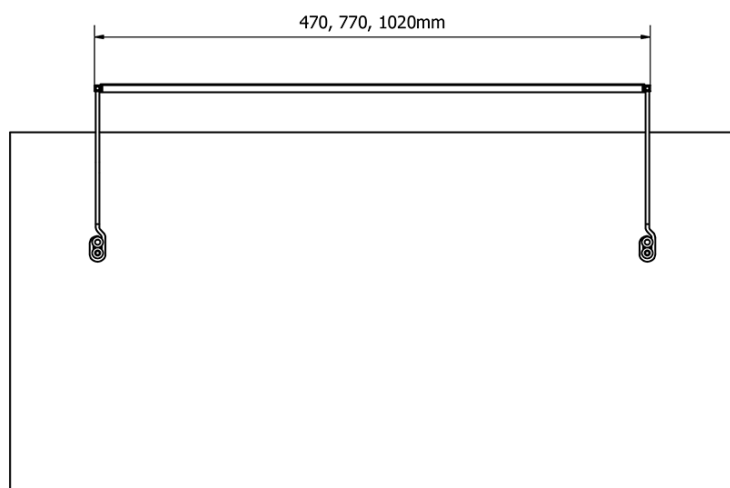

Kod: ED163

**Podstawowe informacje**

Marka: Sapho

Seria: TREX

**Rozmiary**

Szerokość: 470 mm

**Właściwości**

Materiał: Aluminium

Typ oświetlenia: LED

Sterowanie oświetleniem: Nie zawiera

Stopień ochrony: IP21

Napięcie: 230 V

Moc: 7 W

Kolor LED: Neutralny (4 000 - 5 000 K)

Luminacja: 510 lm

Waga / szt.: 1.33 kg

## Karta techniczna

ED163 - 470mm, 7W  
ED172 - 770mm, 12W  
ED186 - 1020mm, 15W