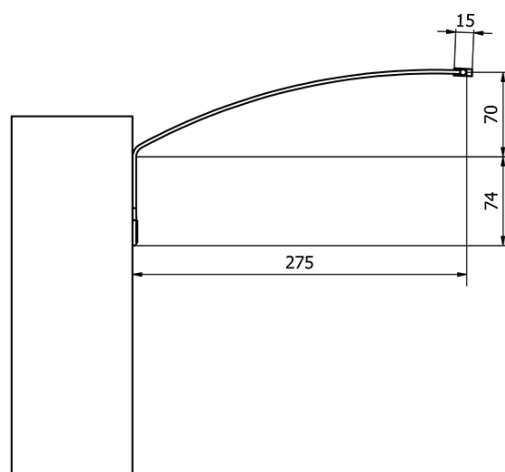

Kod: ED163

**Podstawowe informacje**

Marka: Sapho

Seria: TREX

**Rozmiary**

Szerokość: 470 mm

**Właściwości**

Materiał: Aluminium

Typ oświetlenia: LED

Sterowanie oświetleniem: Nie zawiera

Stopień ochrony: IP21

Napięcie: 230 V

Moc: 7 W

Kolor LED: Neutralny (4 000 - 5 000 K)

Luminacja: 510 lm

Waga / szt.: 1.33 kg

## Karta techniczna

ED163 - 470mm, 7W  
ED172 - 770mm, 12W  
ED186 - 1020mm, 15W