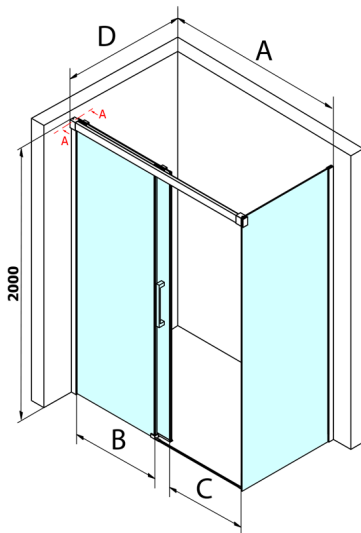

Karta techniczna