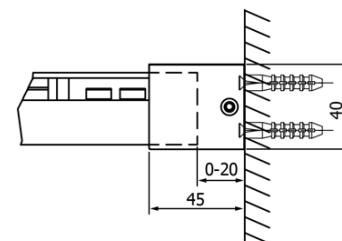

FONDURA drzwi prysznicowe przesuwne 1400mm, szkło czyste

Kod: GF5014

Podstawowe informacje

Marka: Gelco
Seria: FONDURA

Rozmiary

Szerokość: 1400 mm
Wysokość: 2000 mm

Właściwości

Kolor profilu: Chrom - Aluminium polerowane
Kształt: Drzwi do wnęki
Typ otwierania: Przesuwne
Kierunek otwierania: Uniwersalne
Szerokość wejścia: 595 mm
Rodzaj szkła: Szkło czyste
Wykończenie szkła: Coated glass
Grubość szkła: 8 mm
Wymiar montażowy od: 1370 mm
Wymiar montażowy do: 1410 mm
Właściwości: Bezprofilowe
Waga / szt.: 60.0 kg
Opakowanie: 1 szt.
Gwarancja: 3 lata

Części zamienne

DRAGON, FONDURA, ALTIS uszczelka dolna, 1000 mm (Kod: NDGD02)
Uszczelka przyssawkowa szkła 8mm, 1963mm (Kod: NDAL02)
FONDURA rękojeść (Kod: NDGF-MADLO)

FONDURA drzwi prysznicowe przesuwne 1400mm, szkło czyste

Karta techniczna

MODEL	A	B	C
GF5011	1070-1110	513	445
GF5012	1170-1210	563	495
GF5013	1270-1310	613	545
GF5014	1370-1410	663	595

FONDURA drzwi prysznicowe przesuwne 1400mm, szkło czyste

MODEL	A	B	C
GF5011	1070-1110	513	445
GF5012	1170-1210	563	495
GF5013	1270-1310	613	545
GF5014	1370-1410	663	595