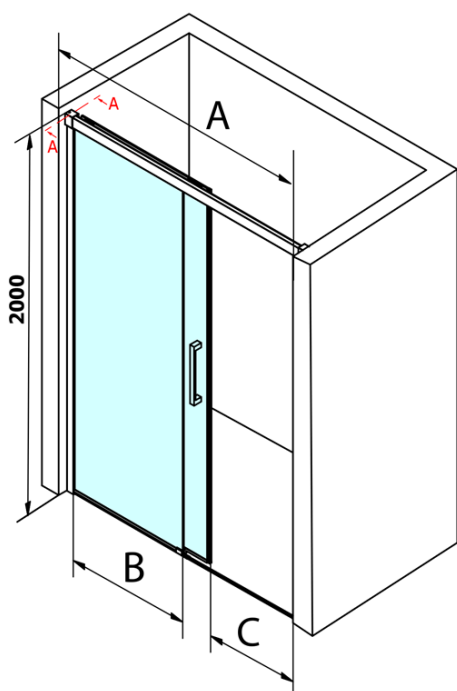

FONDURA drzwi prysznicowe przesuwne 1400mm, szkło czyste

Kod: GF5014

Podstawowe informacje

Marka: Gelco
Seria: FONDURA

Rozmiary

Szerokość: 1400 mm
Wysokość: 2000 mm

Właściwości

Kolor profilu: Chrom - Aluminium polerowane
Kształt: Drzwi do wnęki
Typ otwierania: Przesuwne
Kierunek otwierania: Uniwersalne
Szerokość wejścia: 595 mm
Rodzaj szkła: Szkło czyste
Wykończenie szkła: Coated glass
Grubość szkła: 8 mm
Wymiar montażowy od: 1370 mm
Wymiar montażowy do: 1410 mm
Właściwości: Bezprofilowe
Waga / szt.: 60.0 kg
Opakowanie: 1 szt.
Gwarancja: 3 lata

Części zamienne

DRAGON, FONDURA, ALTIS uszczelka dolna, 1000 mm (Kod: NDGD02)
Uszczelka przyssawkowa szkła 8mm, 1963mm (Kod: NDAL02)
FONDURA rękojeść (Kod: NDGF-MADLO)

FONDURA drzwi prysznicowe przesuwne 1400mm, szkło czyste

Karta techniczna

MODEL	A	B	C
GF5011	1070-1110	513	445
GF5012	1170-1210	563	495
GF5013	1270-1310	613	545
GF5014	1370-1410	663	595

FONDURA drzwi prysznicowe przesuwne 1400mm, szkło czyste

MODEL	A	B	C
GF5011	1070-1110	513	445
GF5012	1170-1210	563	495
GF5013	1270-1310	613	545
GF5014	1370-1410	663	595