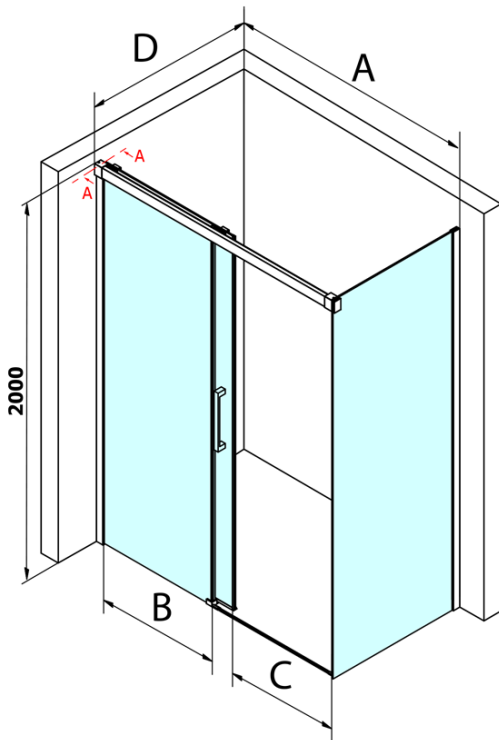

FONDURA drzwi prysznicowe przesuwne 1400mm, szkło czyste

Kod: GF5014

Podstawowe informacje

Marka: Gelco
Seria: FONDURA

Rozmiary

Szerokość: 1400 mm
Wysokość: 2000 mm

Właściwości

Kolor profilu: Chrom - Aluminium polerowane
Kształt: Drzwi do wnęki
Typ otwierania: Przesuwne
Kierunek otwierania: Uniwersalne
Szerokość wejścia: 595 mm
Rodzaj szkła: Szkło czyste
Wykończenie szkła: Coated glass
Grubość szkła: 8 mm
Wymiar montażowy od: 1370 mm
Wymiar montażowy do: 1410 mm
Właściwości: Bezprofilowe
Waga / szt.: 60.0 kg
Opakowanie: 1 szt.
Gwarancja: 3 lata

Części zamienne

DRAGON, FONDURA, ALTIS uszczelka dolna, 1000 mm (Kod: NDGD02)
Uszczelka przyssawkowa szkła 8mm, 1963mm (Kod: NDAL02)
FONDURA rękojeść (Kod: NDGF-MADLO)

FONDURA drzwi prysznicowe przesuwne 1400mm, szkło czyste

Karta techniczna

MODEL	A	B	C
GF5011	1070-1110	513	445
GF5012	1170-1210	563	495
GF5013	1270-1310	613	545
GF5014	1370-1410	663	595

FONDURA drzwi prysznicowe przesuwne 1400mm, szkło czyste

MODEL	A	B	C
GF5011	1070-1110	513	445
GF5012	1170-1210	563	495
GF5013	1270-1310	613	545
GF5014	1370-1410	663	595