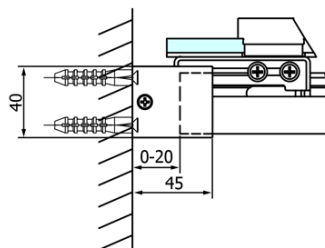

FONDURA drzwi prysznicowe przesuwne 1400mm, szkło czyste

Kod: GF5014

Podstawowe informacje

Marka: Gelco
Seria: FONDURA

Rozmiary

Szerokość: 1400 mm
Wysokość: 2000 mm

Właściwości

Kolor profilu: Chrom - Aluminium polerowane
Kształt: Drzwi do wnęki
Typ otwierania: Przesuwne
Kierunek otwierania: Uniwersalne
Szerokość wejścia: 595 mm
Rodzaj szkła: Szkło czyste
Wykończenie szkła: Coated glass
Grubość szkła: 8 mm
Wymiar montażowy od: 1370 mm
Wymiar montażowy do: 1410 mm
Właściwości: Bezprofilowe
Waga / szt.: 60.0 kg
Opakowanie: 1 szt.
Gwarancja: 3 lata

Części zamienne

DRAGON, FONDURA, ALTIS uszczelka dolna, 1000 mm (Kod: NDGD02)
Uszczelka przyssawkowa szkła 8mm, 1963mm (Kod: NDAL02)
FONDURA rękojeść (Kod: NDGF-MADLO)

FONDURA drzwi prysznicowe przesuwne 1400mm, szkło czyste

Karta techniczna

MODEL	A	B	C
GF5011	1070-1110	513	445
GF5012	1170-1210	563	495
GF5013	1270-1310	613	545
GF5014	1370-1410	663	595

FONDURA drzwi prysznicowe przesuwne 1400mm, szkło czyste

MODEL	A	B	C
GF5011	1070-1110	513	445
GF5012	1170-1210	563	495
GF5013	1270-1310	613	545
GF5014	1370-1410	663	595