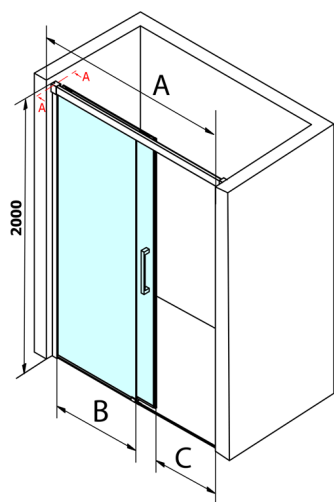

Karta techniczna

MODEL	A	B	C
GF5011	1070-1110	513	445
GF5012	1170-1210	563	495
GF5013	1270-1310	613	545
GF5014	1370-1410	663	595