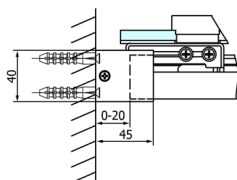

## Rozmiary

Szerokość: 1400 mm

Wysokość: 2000 mm

# FONDURA drzwi przysznicowe przesuwne 1400mm, szkło czyste

MODEL	A	B	C
GF5011	1070-1110	513	445
GF5012	1170-1210	563	495
GF5013	1270-1310	613	545
GF5014	1370-1410	663	595

MODEL	D
GF5080	780-800
GF5090	880-900
GF5001	980-1000