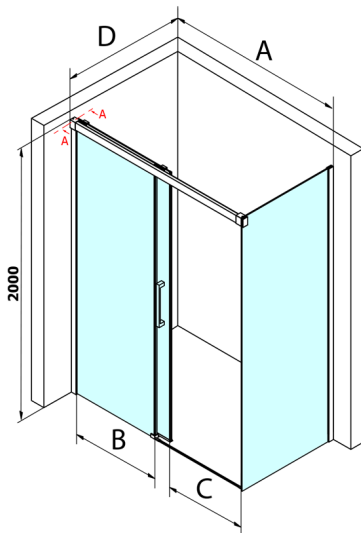

FONDURA ścianka boczna 900mm, szkło czyste

Kod: GF5090

Rozmiary

Wysokość: 2000 mm

Głębokość: 900 mm

Właściwości

Gwarancja: 3 lata

Karta techniczna

MODEL	A	B	C
GF5011	1070-1110	513	445
GF5012	1170-1210	563	495
GF5013	1270-1310	613	545
GF5014	1370-1410	663	595

MODEL	D
GF5080	780-800
GF5090	880-900
GF5001	980-1000