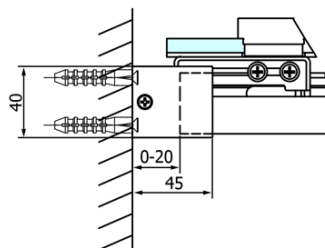

## Rozmiary

Szerokość: 1300 mm  
Wysokość: 2000 mm

## Właściwości

Kolor profilu: Chrom - Aluminium polerowane  
Kształt: Drzwi do wnęki  
Typ otwierania: Przesuwne  
Kierunek otwierania: Uniwersalne  
Szerokość wejścia: 545 mm  
Rodzaj szkła: Szkło czyste  
Wykończenie szkła: Coated glass  
Grubość szkła: 8 mm  
Wymiar montażowy od: 1270 mm  
Wymiar montażowy do: 1310 mm  
Właściwości: Bezprofilowe  
Waga / szt.: 60.5 kg  
Opakowanie: 1 szt.  
Gwarancja: 3 lata

## Części zamienne

DRAGON, FONDURA, ALTIS uszczelka dolna, 1000 mm (Kod: NDGD02)  
FONDURA Uszczelka pomiędzy szkło (drzwiowa) (Kod: NDAL02)  
FONDURA rękojeść (Kod: NDGF-MADLO)

Karta techniczna

MODEL	A	B	C
GF5011	1070-1110	513	445
GF5012	1170-1210	563	495
GF5013	1270-1310	613	545
GF5014	1370-1410	663	595