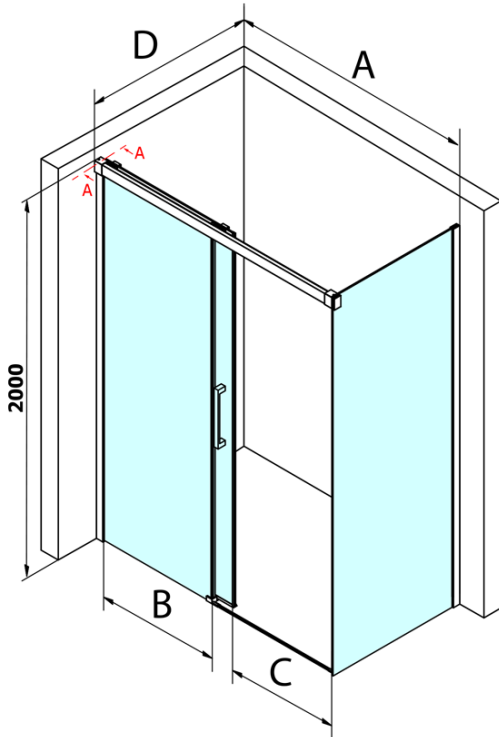

## Rozmiary

Szerokość: 1300 mm  
Wysokość: 2000 mm

## Właściwości

Kolor profilu: Chrom - Aluminium polerowane  
Kształt: Drzwi do wnęki  
Typ otwierania: Przesuwne  
Kierunek otwierania: Uniwersalne  
Szerokość wejścia: 545 mm  
Rodzaj szkła: Szkło czyste  
Wykończenie szkła: Coated glass  
Grubość szkła: 8 mm  
Wymiar montażowy od: 1270 mm  
Wymiar montażowy do: 1310 mm  
Właściwości: Bezprofilowe  
Waga / szt.: 60.5 kg  
Opakowanie: 1 szt.  
Gwarancja: 3 lata

# FONDURA drzwi prysznicowe przesuwne 1300mm, szkło czyste

MODEL	A	B	C
GF5011	1070-1110	513	445
GF5012	1170-1210	563	495
GF5013	1270-1310	613	545
GF5014	1370-1410	663	595

MODEL	D
GF5080	780-800
GF5090	880-900
GF5001	980-1000