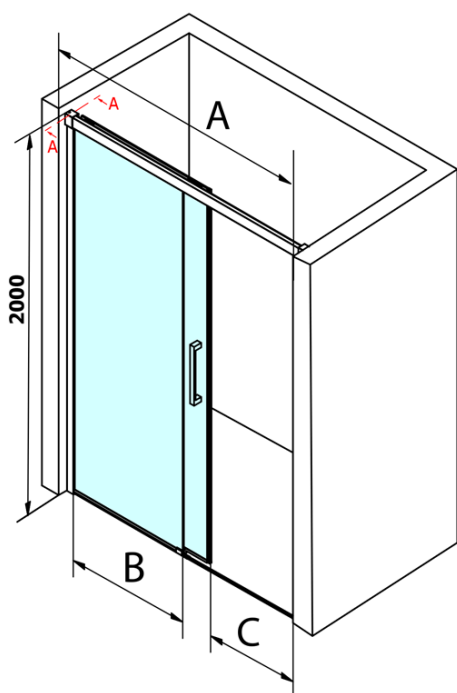

Karta techniczna