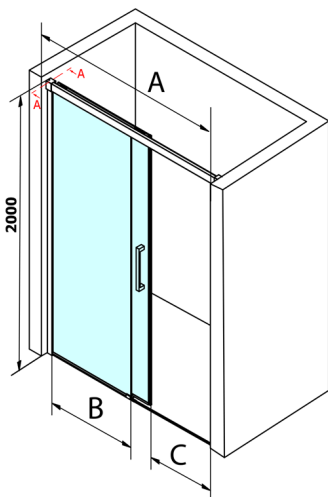

Karta techniczna

MODEL	A	B	C
GF5011	1070-1110	513	445
GF5012	1170-1210	563	495
GF5013	1270-1310	613	545
GF5014	1370-1410	663	595