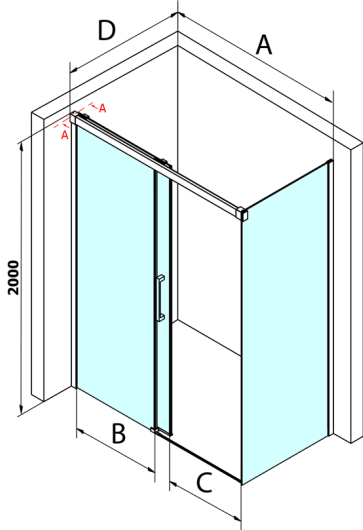

## FONDURA drzwi prysznicowe przesuwne 1300mm, szkło czyste

Kod: GF5013

### Rozmiary

Szerokość: 1300 mm

Wysokość: 2000 mm

## Karta techniczna

MODEL	A	B	C
GF5011	1070-1110	513	445
GF5012	1170-1210	563	495
GF5013	1270-1310	613	545
GF5014	1370-1410	663	595

MODEL	A	B	C
GF5011	1070-1110	513	445
GF5012	1170-1210	563	495
GF5013	1270-1310	613	545
GF5014	1370-1410	663	595