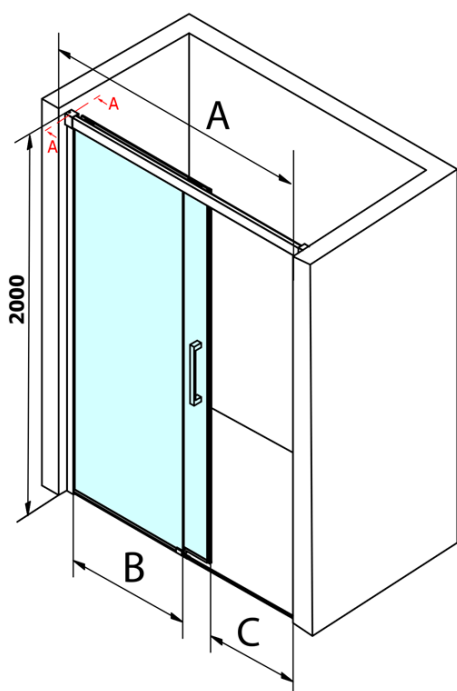

FONDURA drzwi prysznicowe przesuwne 1200mm, szkło czyste

Kod: GF5012

Podstawowe informacje

Marka: Gelco
Seria: FONDURA

Rozmiary

Szerokość: 1200 mm
Wysokość: 2000 mm

Właściwości

Kolor profilu: Chrom - Aluminium polerowane
Kształt: Drzwi do wnęki
Typ otwierania: Przesuwne
Kierunek otwierania: Uniwersalne
Szerokość wejścia: 495 mm
Rodzaj szkła: Szkło czyste
Wykończenie szkła: Coated glass
Grubość szkła: 8 mm
Wymiar montażowy od: 1170 mm
Wymiar montażowy do: 1210 mm
Właściwości: Bezprofilowe
Waga / szt.: 56.5 kg
Opakowanie: 1 szt.
Gwarancja: 3 lata

Części zamienne

DRAGON, FONDURA, ALTIS uszczelka dolna, 1000 mm (Kod: NDGD02)
FONDURA Uszczelka pomiędzy szkło (drzwiowa) (Kod: NDAL02)
FONDURA rękojeść (Kod: NDGF-MADLO)

Karta techniczna

MODEL	A	B	C
GF5011	1070-1110	513	445
GF5012	1170-1210	563	495
GF5013	1270-1310	613	545
GF5014	1370-1410	663	595

FONDURA drzwi prysznicowe przesuwne 1200mm, szkło czyste

MODEL	A	B	C
GF5011	1070-1110	513	445
GF5012	1170-1210	563	495
GF5013	1270-1310	613	545
GF5014	1370-1410	663	595

MODEL	D
GF5080	780-800
GF5090	880-900
GF5001	980-1000