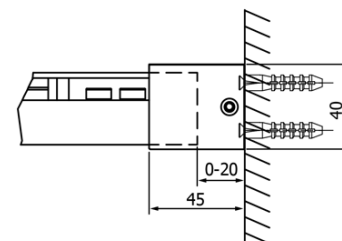

FONDURA drzwi prysznicowe przesuwne 1200mm, szkło czyste

Kod: GF5012

Podstawowe informacje

Marka: Gelco
Seria: FONDURA

Rozmiary

Szerokość: 1200 mm
Wysokość: 2000 mm

Właściwości

Kolor profilu: Chrom - Aluminium polerowane
Kształt: Drzwi do wnęki
Typ otwierania: Przesuwne
Kierunek otwierania: Uniwersalne
Szerokość wejścia: 495 mm
Rodzaj szkła: Szkło czyste
Wykończenie szkła: Coated glass
Grubość szkła: 8 mm
Wymiar montażowy od: 1170 mm
Wymiar montażowy do: 1210 mm
Właściwości: Bezprofilowe
Waga / szt.: 56.5 kg
Opakowanie: 1 szt.
Gwarancja: 3 lata

Części zamienne

DRAGON, FONDURA, ALTIS uszczelka dolna, 1000 mm (Kod: NDGD02)
FONDURA Uszczelka pomiędzy szkło (drzwiowa) (Kod: NDAL02)
FONDURA rękojeść (Kod: NDGF-MADLO)

Karta techniczna

MODEL	A	B	C
GF5011	1070-1110	513	445
GF5012	1170-1210	563	495
GF5013	1270-1310	613	545
GF5014	1370-1410	663	595

FONDURA drzwi prysznicowe przesuwne 1200mm, szkło czyste

MODEL	A	B	C
GF5011	1070-1110	513	445
GF5012	1170-1210	563	495
GF5013	1270-1310	613	545
GF5014	1370-1410	663	595

MODEL	D
GF5080	780-800
GF5090	880-900
GF5001	980-1000