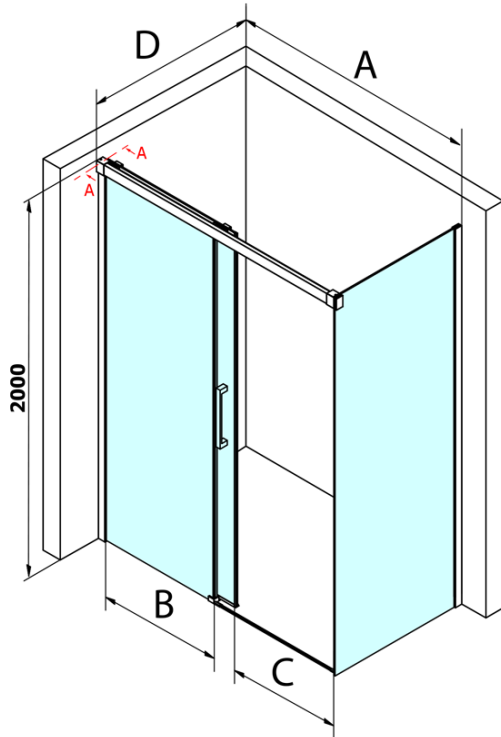

FONDURA drzwi prysznicowe przesuwne 1200mm, szkło czyste

Kod: GF5012

Podstawowe informacje

Marka: Gelco
Seria: FONDURA

Rozmiary

Szerokość: 1200 mm
Wysokość: 2000 mm

Właściwości

Kolor profilu: Chrom - Aluminium polerowane
Kształt: Drzwi do wnęki
Typ otwierania: Przesuwne
Kierunek otwierania: Uniwersalne
Szerokość wejścia: 495 mm
Rodzaj szkła: Szkło czyste
Wykończenie szkła: Coated glass
Grubość szkła: 8 mm
Wymiar montażowy od: 1170 mm
Wymiar montażowy do: 1210 mm
Właściwości: Bezprofilowe
Waga / szt.: 56.5 kg
Opakowanie: 1 szt.
Gwarancja: 3 lata

Części zamienne

DRAGON, FONDURA, ALTIS uszczelka dolna, 1000 mm (Kod: NDGD02)
FONDURA Uszczelka pomiędzy szkło (drzwiowa) (Kod: NDAL02)
FONDURA rękojeść (Kod: NDGF-MADLO)

Karta techniczna

MODEL	A	B	C
GF5011	1070-1110	513	445
GF5012	1170-1210	563	495
GF5013	1270-1310	613	545
GF5014	1370-1410	663	595

FONDURA drzwi prysznicowe przesuwne 1200mm, szkło czyste

MODEL	A	B	C
GF5011	1070-1110	513	445
GF5012	1170-1210	563	495
GF5013	1270-1310	613	545
GF5014	1370-1410	663	595

MODEL	D
GF5080	780-800
GF5090	880-900
GF5001	980-1000