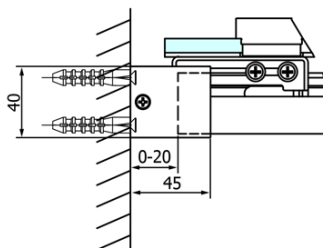

FONDURA drzwi prysznicowe przesuwne 1200mm, szkło czyste

Kod: GF5012

Podstawowe informacje

Marka: Gelco
Seria: FONDURA

Rozmiary

Szerokość: 1200 mm
Wysokość: 2000 mm

Właściwości

Kolor profilu: Chrom - Aluminium polerowane
Kształt: Drzwi do wnęki
Typ otwierania: Przesuwne
Kierunek otwierania: Uniwersalne
Szerokość wejścia: 495 mm
Rodzaj szkła: Szkło czyste
Wykończenie szkła: Coated glass
Grubość szkła: 8 mm
Wymiar montażowy od: 1170 mm
Wymiar montażowy do: 1210 mm
Właściwości: Bezprofilowe
Waga / szt.: 56.5 kg
Opakowanie: 1 szt.
Gwarancja: 3 lata

Części zamienne

DRAGON, FONDURA, ALTIS uszczelka dolna, 1000 mm (Kod: NDGD02)
FONDURA Uszczelka pomiędzy szkło (drzwiowa) (Kod: NDAL02)
FONDURA rękojeść (Kod: NDGF-MADLO)

Karta techniczna

MODEL	A	B	C
GF5011	1070-1110	513	445
GF5012	1170-1210	563	495
GF5013	1270-1310	613	545
GF5014	1370-1410	663	595

FONDURA drzwi prysznicowe przesuwne 1200mm, szkło czyste

MODEL	A	B	C
GF5011	1070-1110	513	445
GF5012	1170-1210	563	495
GF5013	1270-1310	613	545
GF5014	1370-1410	663	595

MODEL	D
GF5080	780-800
GF5090	880-900
GF5001	980-1000